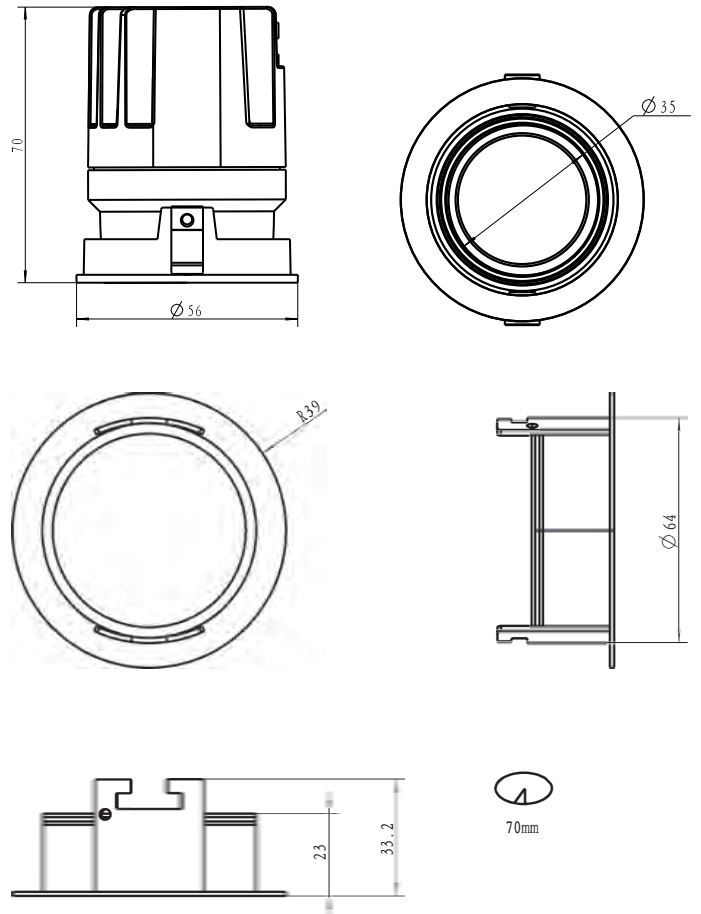

## DIMENSIONS

**Light Engine:** Ø56mm, H.70mm  
**Aperture:** Ø35mm  
**Frame Kit:** Ø78mm H.33.2mm  
**Total Height:** 87mm  
**Cutout:** Ø70mm

**Adjustable**  
**Tilt:** 24°  
**Rotation:** 355°

TRUE COLOUR 98