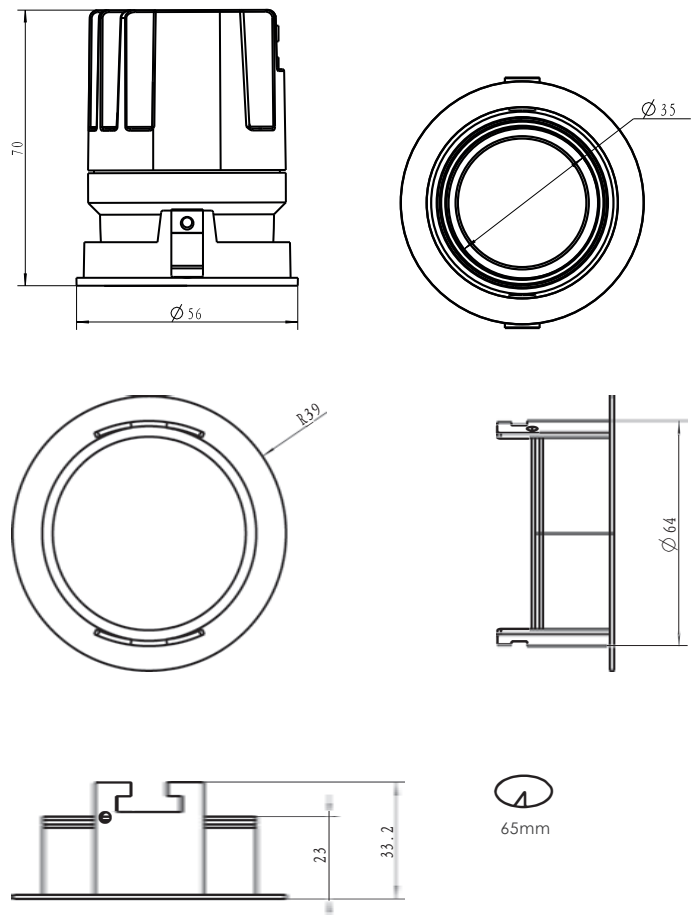

## DIMENSIONS

**Light Engine:** Ø56mm, H.70mm  
**Aperture:** Ø35mm  
**Frame Kit:** Ø78mm H.33.2mm  
**Total Height:** 87mm  
**Cutout:** Ø65mm

**Adjustable**  
**Tilt:** 24°  
**Rotation:** 355°

TRUE COLOUR 98 CRI