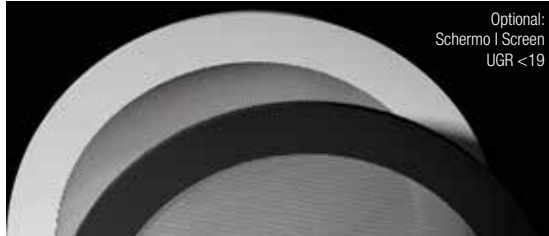

# Nubes

design Arch.Diego Collareda

Apparecchio LED a sospensione con alimentatore interno. Possibilità di poter personalizzare la lampada in diverse finiture aggiungendo i distanziali nelle finiture preferite. A richiesta disponibile schermo prismatico per illuminazione di ambienti con videotermini con UGR <19.

Pendant LED luminaire with internal driver. Possibility to personalize the lamp in different finishes by adding spacers in different finishes. Available upon request with prismatic screen for lighting environments with video terminals UGR <19.

**Led** : 3000°K (W), 4000°K (N)

**Optic** : 60°, 120°

<b>finitura   finishes</b>	<b>cod.</b>	+	<b>Led</b>	+	<b>Opt</b>
----------------------------	-------------	---	------------	---	------------

Corpo | Body 25W