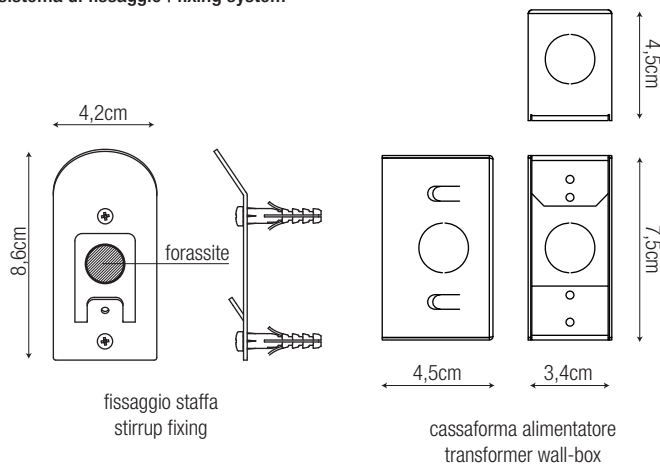

temperatura di utilizzo | operating temperature

da -20°C a 45°C

dimensioni | dimension

sistema di fissaggio | fixing system

dati illuminotecnici | photometric info