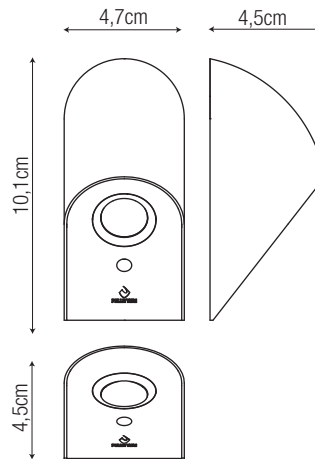

flusso nominale | led efficiency

3W 375 lm (W) 426 lm (N)
no UV / no infrarossi

alimentatore | power supply

700mA alimentatore remoto | remote transformer
220/240Vac alimentatore a bordo | on board transformer
su richiesta con controllo dimmerazione 1-10V / DALI
on request with dimmable control 1-10V / DALI

temperatura di utilizzo | operating temperature

da -20°C a 45°C

dimensioni | dimension

sistema di fissaggio | fixing system

dati illuminotecnici | photometric info