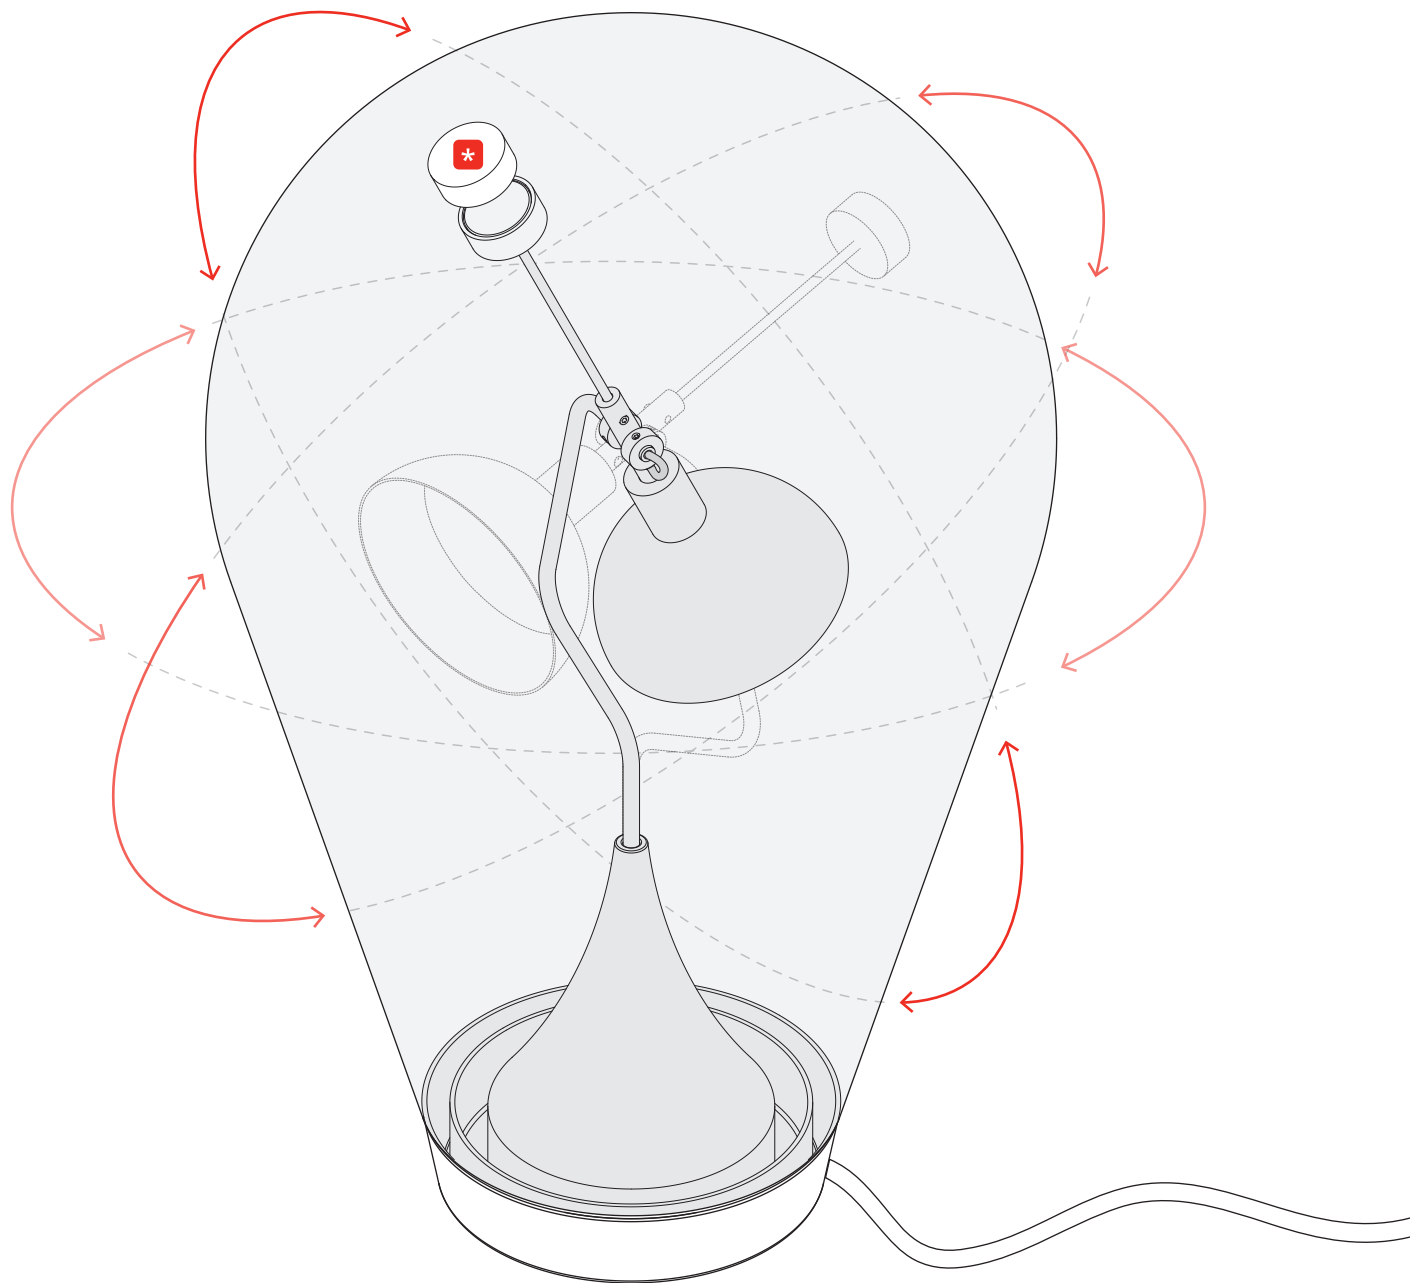

BLOW LED • Table

2019.05.23

220-240V · ~50/60 Hz
4.5W · 500 lm

Ogni volta che si interviene sulla lampada, assicurarsi che il prodotto non sia collegato alla rete elettrica.
Always unplug the lamp from the power supply before servicing it.

- * Muovere la calamita per direzionare il fascio luminoso.
Move the magnet to adjust the direction of the light.

**Conservare le istruzioni per una manutenzione futura.
L'apparecchio deve essere installato da personale qualificato.**