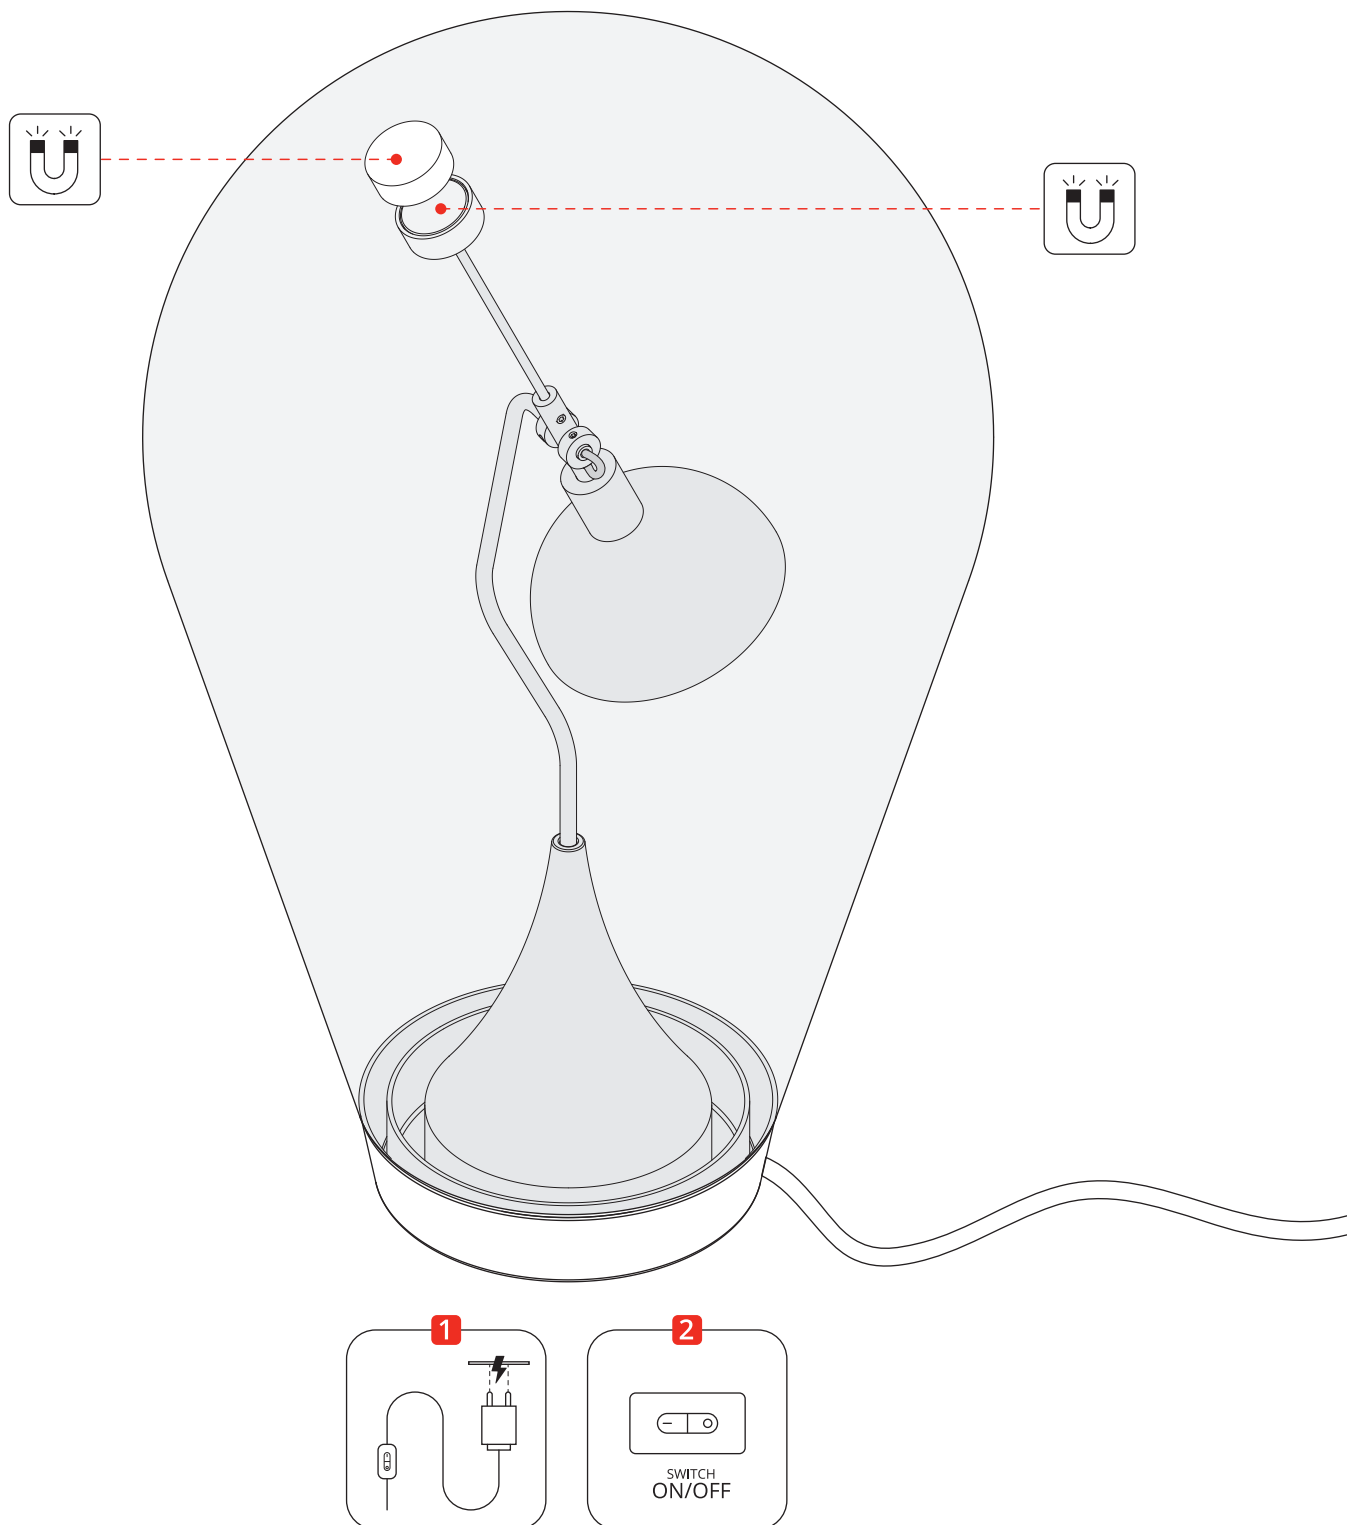

BLOW LED • Table

2019.05.23

220-240V · ~50/60 Hz
4.5W · 500 lm

Ogni volta che si interviene sulla lampada, assicurarsi che il prodotto non sia collegato alla rete elettrica.
Always unplug the lamp from the power supply before servicing it.

- * Muovere la calamita per direzionare il fascio luminoso.
Move the magnet to adjust the direction of the light.

**Conservare le istruzioni per una manutenzione futura.
L'apparecchio deve essere installato da personale qualificato.**