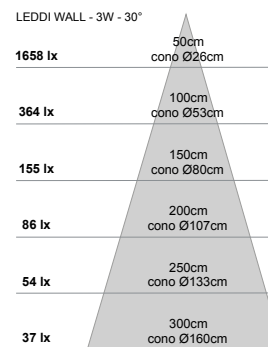

Optic : 30°

Potenza I Power 3W I 100/240 V - 50/60 Hz

Flusso Nominale I Total Efficiency Lm 375 (W) I 426 (N)

finitura I finishes	cod.	+	Led	+	Opt
---------------------	------	---	-----	---	-----

Leddi Wall

Leddi Wall Tavolo I Table

Palladio Lucido I Shining Palladium	30215 __	+	W	+	30
Palladio Opaco I Matt Palladium	30217 __	+	N	+	30

40 - 80mm
 kg 0,34

 IP 40

DIMENSIONI I DIMENSIONS

FOTOMETRIE I PHOTOMETRIC DIAGRAMS