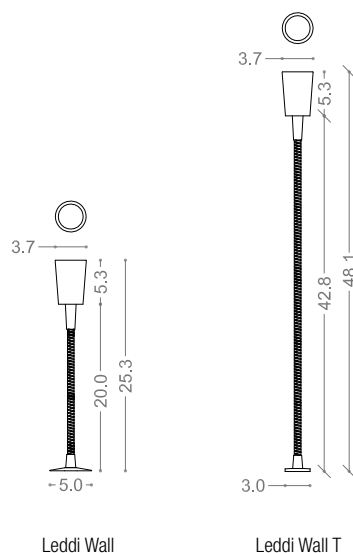

Leddi Wall - Leddi Wall T

Leddi Wall - Leddi Wall Tavolo

Lampada da lettura con interruttore. Alimentatore integrato.
Independent wall reading lamp with switch. Electronic transformer integrated.

Led : 3000°K (W), 4000°K (N)

Optic : 30°

Potenza I Power 3W I 100/240 V - 50/60 Hz

Flusso Nominale I Total Efficiency Lm 375 (W) I 426 (N)

finitura I finishes	cod.	+	Led	+	Opt
---------------------	------	---	-----	---	-----

Leddi Wall

Leddi Wall Tavolo I Table

Palladio Lucido I Shining Palladium	30215 __	+	W	+	30
Palladio Opaco I Matt Palladium	30217 __	+	N	+	30

40 - 80mm
 kg 0,34

 IP 40

DIMENSIONI I DIMENSIONS

FOTOMETRIE I PHOTOMETRIC DIAGRAMS