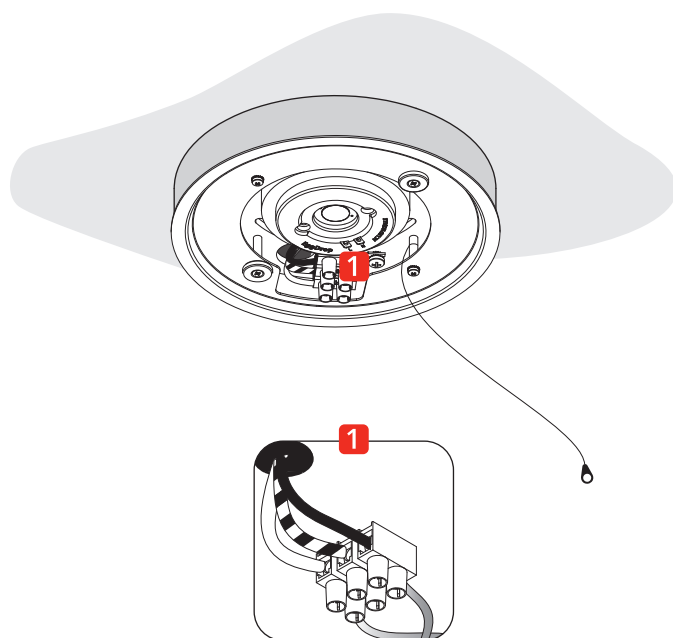

BUGIA SINGLE • Ceiling

2019.08.01

DOB
220-240V · ~50/60 Hz
15W · 1092 lm

DOB
220-240V · ~50/60 Hz
15W · 1155 lm

**Disinserire la tensione prima di operare sull'apparecchio.
Before installing turn off the power to the electrical box.**

[3]

[4]