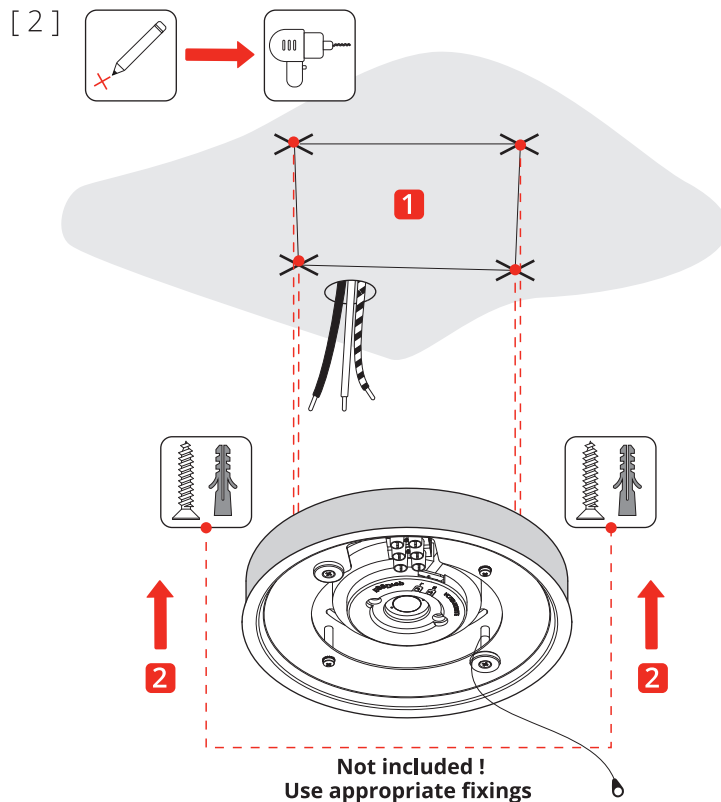

BUGIA SINGLE • Ceiling

2019.08.01

DOB
220-240V · ~50/60 Hz
15W · 1092 lm

DOB
220-240V · ~50/60 Hz
15W · 1155 lm

**Disinserire la tensione prima di operare sull'apparecchio.
Before installing turn off the power to the electrical box.**

[3]

[4]