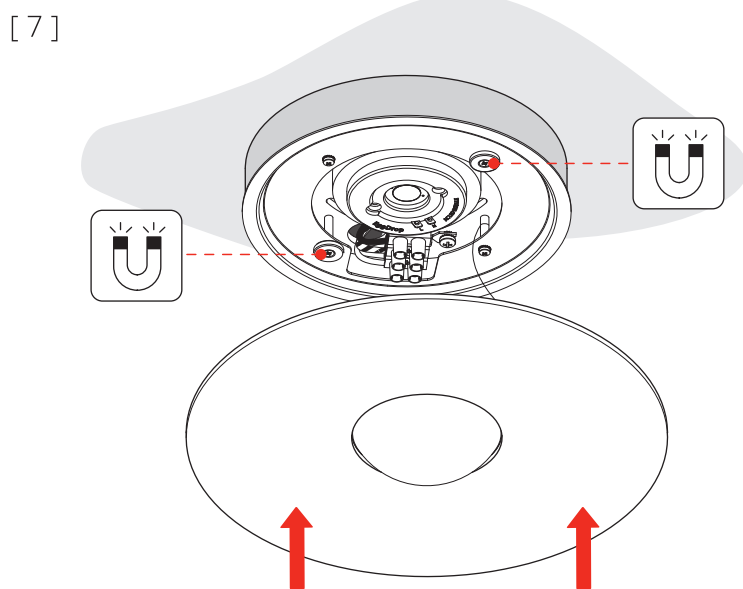

**Conservare le istruzioni per una manutenzione futura.
L'apparecchio deve essere installato da personale qualificato.**

Studio Italia Design garantisce i suoi prodotti essere privi da difetti di materiale e di lavorazione per la durata di un anno dalla consegna. Durante tale periodo Studio Italia Design riparerà o sostituirà, a sua discrezione i prodotti che hanno dato prova di difetto. Questa garanzia non è applicata a danni risultanti dall'incidente, alterazione, manomissione, abuso o negligenza. Ogni modifica può compromettere la sicurezza rendendo l'apparecchio pericoloso. Studio Italia Design declina ogni responsabilità per i prodotti modificati. L'apparecchio non deve essere installato in posizioni o in applicazioni diverse da quelle indicate nelle istruzioni di montaggio.

AVVERTENZA Pulire il prodotto con un panno morbido leggermente inumidito di sapone o detersivi liquidi neutri, meglio se diluiti in acqua. Evitare assolutamente l'uso di alcool etilico o di detersivi contenenti anche in piccole quantità acetone, trielina, ammoniac, solventi in generale.

**Keep these instructions for future reference.
To be installed by a qualified licensed electrician only.**

Studio Italia Design warrants its to be free from defects in materials and workmanship for a period of one year date of delivery. During this warranty period Studio Italia Design will repair or replace, at its option, product that are proven to be defective. This warranty does not apply to damages resulting from accidental, alteration, tampering, misuse, negligence or abuse. Any modification may compromise safety causing the product to become dangerous. Studio Italia Design declines all responsibility for products that are modified. Fixture must not be installed in any position or used in a different way than shown in his instructions.

CAUTION Clean the product with a soft cloth, slightly dampened with soap or detergent. Never use ethyl alcohol or detergents containing even small amounts of acetone, trichloroethylene, ammonia and solvents in general.