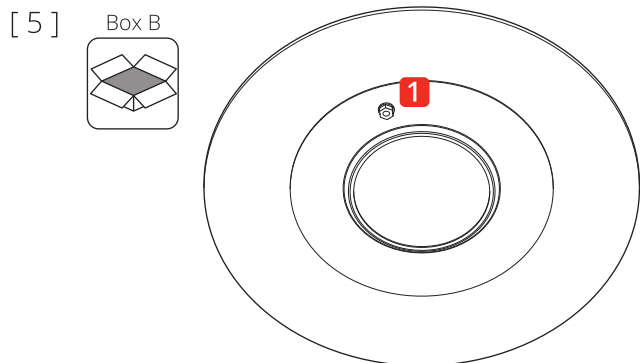

**Conservare le istruzioni per una manutenzione futura.
L'apparecchio deve essere installato da personale qualificato.**

Studio Italia Design garantisce i suoi prodotti essere privi da difetti di materiale e di lavorazione per la durata di un anno dalla consegna. Durante tale periodo Studio Italia Design riparerà o sostituirà, a sua discrezione i prodotti che hanno dato prova di difetto. Questa garanzia non è applicata a danni risultanti dall'incidente, alterazione, manomissione, abuso o negligenza. Ogni modifica può compromettere la sicurezza rendendo l'apparecchio pericoloso. Studio Italia Design declina ogni responsabilità per i prodotti modificati. L'apparecchio non deve essere installato in posizioni o in applicazioni diverse da quelle indicate nelle istruzioni di montaggio.

AVVERTENZA Pulire il prodotto con un panno morbido leggermente inumidito di sapone o detersivi liquidi neutri, meglio se diluiti in acqua. Evitare assolutamente l'uso di alcool etilico o di detersivi contenenti anche in piccole quantità acetone, trielina, ammoniac, solventi in generale.

**Keep these instructions for future reference.
To be installed by a qualified licensed electrician only.**

Studio Italia Design warrants its to be free from defects in materials and workmanship for a period of one year date of delivery. During this warranty period Studio Italia Design will repair or replace, at its option, product that are proven to be defective. This warranty does not apply to damages resulting from accidental, alteration, tampering, misuse, negligence or abuse. Any modification may compromise safety causing the product to become dangerous. Studio Italia Design declines all responsibility for products that are modified. Fixture must not be installed in any position or used in a different way than shown in his instructions.

CAUTION Clean the product with a soft cloth, slightly dampened with soap or detergent. Never use ethyl alcohol or detergents containing even small amounts of acetone, trichloroethylene, ammonia and solvents in general.