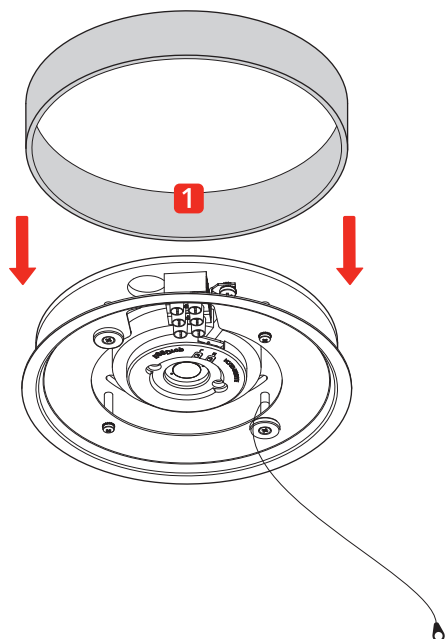

BUGIA SINGLE • Ceiling

2019.08.01

DOB
220-240V · ~50/60 Hz
15W · 1092 lm

DOB
220-240V · ~50/60 Hz
15W · 1155 lm

**Disinserire la tensione prima di operare sull'apparecchio.
Before installing turn off the power to the electrical box.**