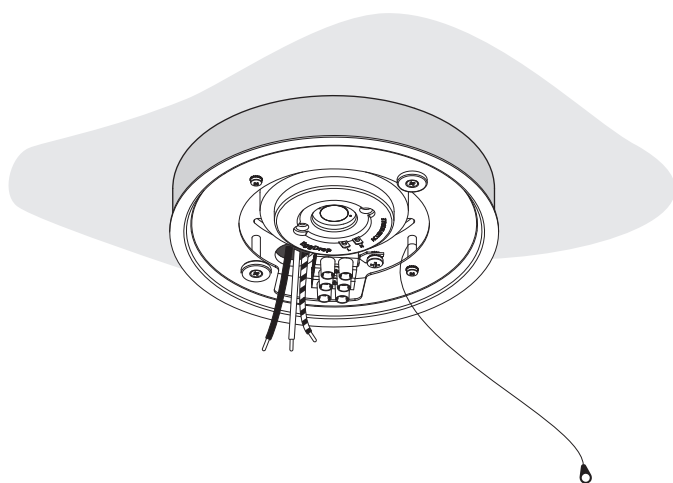

BUGIA SINGLE • Ceiling

2019.08.01

DOB
220-240V · ~50/60 Hz
15W · 1092 lm

DOB
220-240V · ~50/60 Hz
15W · 1155 lm

**Disinserire la tensione prima di operare sull'apparecchio.
Before installing turn off the power to the electrical box.**

[3]

[4]