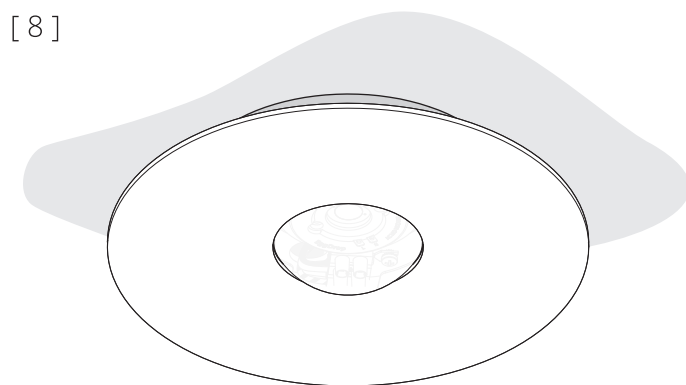

**Conservare le istruzioni per una manutenzione futura.
L'apparecchio deve essere installato da personale qualificato.**

Studio Italia Design garantisce i suoi prodotti essere privi da difetti di materiale e di lavorazione per la durata di un anno dalla consegna. Durante tale periodo Studio Italia Design riparerà o sostituirà, a sua discrezione i prodotti che hanno dato prova di difetto. Questa garanzia non è applicata a danni risultanti dall'incidente, alterazione, manomissione, abuso o negligenza. Ogni modifica può compromettere la sicurezza rendendo l'apparecchio pericoloso. Studio Italia Design declina ogni responsabilità per i prodotti modificati. L'apparecchio non deve essere installato in posizioni o in applicazioni diverse da quelle indicate nelle istruzioni di montaggio.

AVVERTENZA Pulire il prodotto con un panno morbido leggermente inumidito di sapone o detersivi liquidi neutri, meglio se diluiti in acqua. Evitare assolutamente l'uso di alcool etilico o di detersivi contenenti anche in piccole quantità acetone, trielina, ammoniac, solventi in generale.

**Keep these instructions for future reference.
To be installed by a qualified licensed electrician only.**

Studio Italia Design warrants its to be free from defects in materials and workmanship for a period of one year date of delivery. During this warranty period Studio Italia Design will repair or replace, at its option, product that are proven to be defective. This warranty does not apply to damages resulting from accidental, alteration, tampering, misuse, negligence or abuse. Any modification may compromise safety causing the product to become dangerous. Studio Italia Design declines all responsibility for products that are modified. Fixture must not be installed in any position or used in a different way than shown in his instructions.

CAUTION Clean the product with a soft cloth, slightly dampened with soap or detergent. Never use ethyl alcohol or detergents containing even small amounts of acetone, trichloroethylene, ammonia and solvents in general.