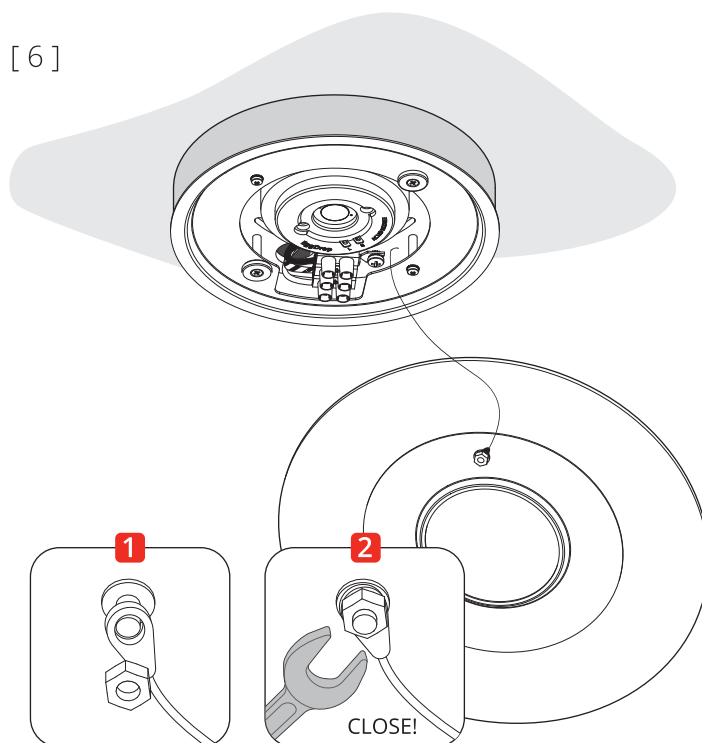

**Conservare le istruzioni per una manutenzione futura.
L'apparecchio deve essere installato da personale qualificato.**

Studio Italia Design garantisce i suoi prodotti essere privi da difetti di materiale e di lavorazione per la durata di un anno dalla consegna. Durante tale periodo Studio Italia Design riparerà o sostituirà, a sua discrezione i prodotti che hanno dato prova di difetto. Questa garanzia non è applicata a danni risultanti dall'incidente, alterazione, manomissione, abuso o negligenza. Ogni modifica può compromettere la sicurezza rendendo l'apparecchio pericoloso. Studio Italia Design declina ogni responsabilità per i prodotti modificati. L'apparecchio non deve essere installato in posizioni o in applicazioni diverse da quelle indicate nelle istruzioni di montaggio.

AVVERTENZA Pulire il prodotto con un panno morbido leggermente inumidito di sapone o detersivi liquidi neutri, meglio se diluiti in acqua. Evitare assolutamente l'uso di alcool etilico o di detersivi contenenti anche in piccole quantità acetone, trielina, ammoniac, solventi in generale.

**Keep these instructions for future reference.
To be installed by a qualified licensed electrician only.**

Studio Italia Design warrants its to be free from defects in materials and workmanship for a period of one year date of delivery. During this warranty period Studio Italia Design will repair or replace, at its option, product that are proven to be defective. This warranty does not apply to damages resulting from accidental, alteration, tampering, misuse, negligence or abuse. Any modification may compromise safety causing the product to become dangerous. Studio Italia Design declines all responsibility for products that are modified. Fixture must not be installed in any position or used in a different way than shown in his instructions.

CAUTION Clean the product with a soft cloth, slightly dampened with soap or detergent. Never use ethyl alcohol or detergents containing even small amounts of acetone, trichloroethylene, ammonia and solvents in general.