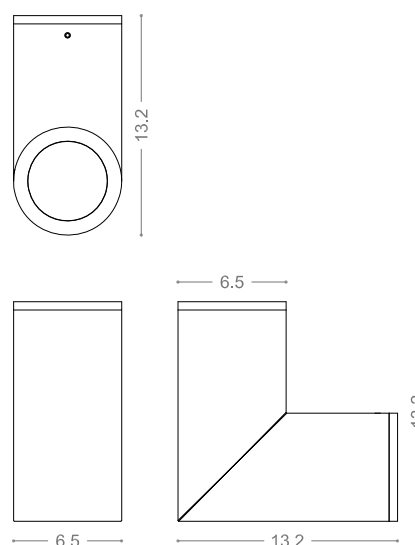

DIMENSIONI I DIMENSIONS