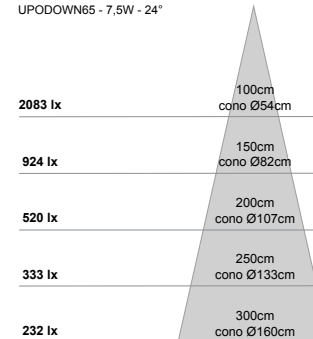

Led : 3000°K (W), 4000°K (N)

Optic : 24°, 36°, 48°

Potenza I Power 7,5W I 220/240Vac

Flusso Nominale I Total Efficiency Lm 885 (W) I 937 (N)

finitura I finishes	cod.	+ Led	+ Opt
Bianco I White	31575 __	W	24
Grigio I Grey	31593 __		
Ottone Naturale I Natural Brass	31599 __	N	36
Rame Naturale I Natural Copper	31605 __		
Rame Protetto I Ever-bright Copper *	35641 __		

INC/SP

FOTOMETRIE I PHOTOMETRIC DIAGRAMS

UPODOWN65 - 7,5W - 24°

UPODOWN65 - 7,5W - 48°