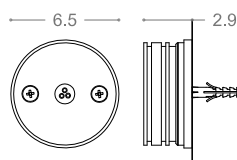

Up o Down 65

Up o Down 65

Apparecchio LED da parete per interni ed esterni, realizzato in ottone con dissipatore interno in alluminio. Disponibile con parabola ad alta efficienza a 24° - 36° - 48°.

Indoor/Outdoor wall LED device, made of brass with internal dissipator made of aluminium. Available with optical 24° - 36° - 48° to high efficiency.

Led : 3000°K (W), 4000°K (N)

Optic : 24°, 36°, 48°

Potenza I Power 7,5W I 220/240Vac

Flusso Nominale I Total Efficiency Lm 885 (W) I 937 (N)

finitura I finishes	cod.	+ Led	+ Opt
Bianco I White	31575 __	W	24
Grigio I Grey	31593 __		
Ottone Naturale I Natural Brass	31599 __	N	36
Rame Naturale I Natural Copper	31605 __		
Rame Protetto I Ever-bright Copper *	35641 __		

IP 65

DIMENSIONI I DIMENSIONS

SISTEMA DI FISSAGGIO I FIXING SYSTEM

Non prevede particolari predisposizioni (solo foratura per tasselli e fissaggio con viti)
It doesn't foresee particular predisposition (only perforation for wedges and fixing with screw)