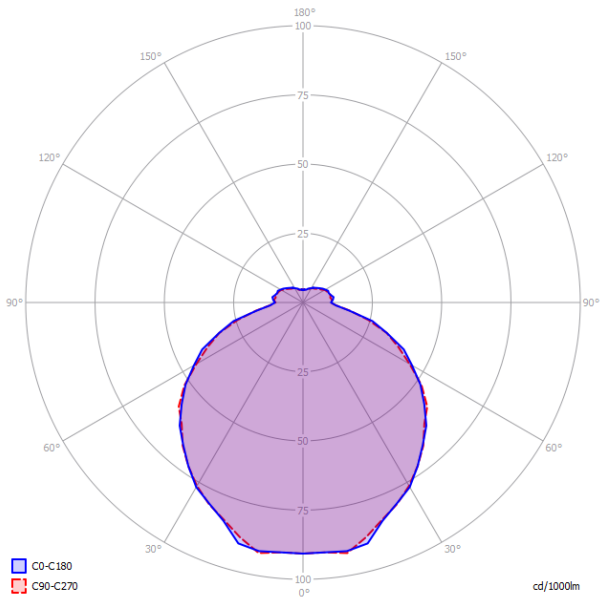

Kelly Medium Dome 60

E27 Classic A60
• 4 x max 46W eco

OR

E27 CFL [compact]
• 4 x max 23W

OR

E27 LED
• 4 x max available

Polar diagram

Kelly Large Dome 80

E27 Classic A60
• 4 x max 46W eco

OR

E27 CFL [compact]
• 4 x max 23W

OR

E27 LED
• 4 x max available

LODES

Polar diagram

Kelly Small Sphere 40

E27 Classic A60
• 4 x max 46W eco

OR

E27 CFL [compact]
• 4 x max 23W

OR

E27 LED
• 4 x max available

Polar diagram

Kelly Medium Sphere 50

E27 Classic A60
• 4 x max 46W eco

OR

E27 CFL [compact]
• 4 x max 23W

OR

E27 LED
• 4 x max available

LODES

Polar diagram

Kelly Large Sphere 80

E27 Classic A60
• 4 x max 46W eco