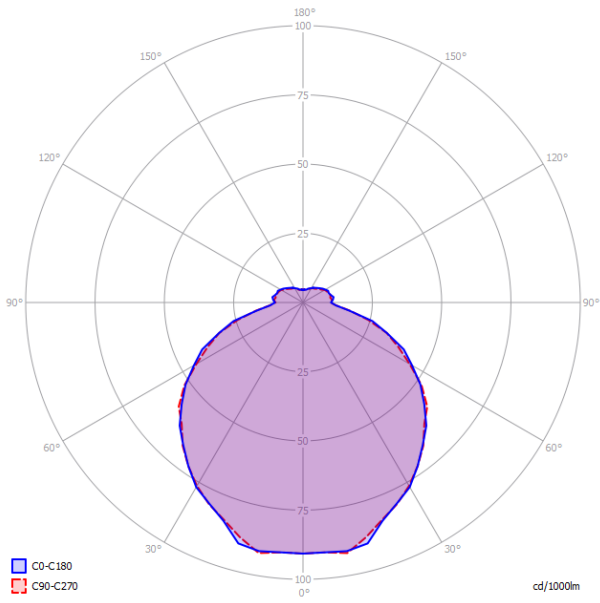

E27 Classic A60
• 4 x max 46W eco

OR

E27 CFL [compact]
• 4 x max 23W

OR

E27 LED
• 4 x max available

Polar diagram

Kelly Medium Sphere 50

E27 Classic A60
• 4 x max 46W eco

OR

E27 CFL [compact]
• 4 x max 23W

OR

E27 LED
• 4 x max available

LODES

Polar diagram

Kelly Large Sphere 80

E27 Classic A60
• 4 x max 46W eco