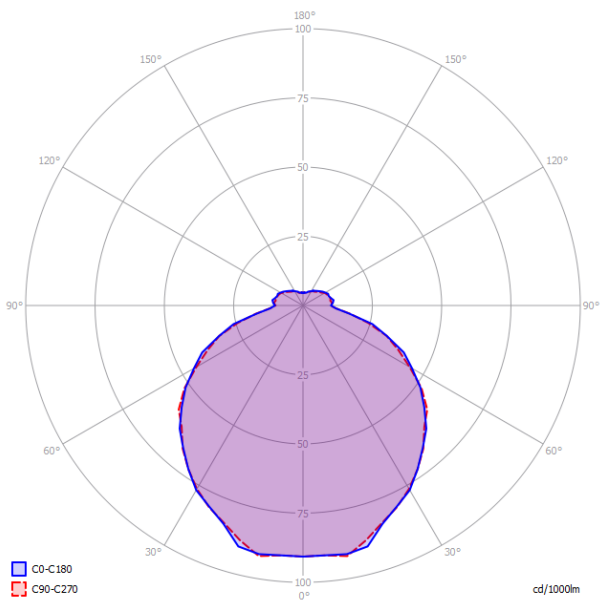

E27 Classic A60
• 4 x max 46W eco

OR

E27 CFL [compact]
• 4 x max 23W

OR

E27 LED
• 4 x max available

LODES

Polar diagram

Kelly Small Sphere 40

E27 Classic A60
• 4 x max 46W eco

OR

E27 CFL [compact]
• 4 x max 23W

OR

E27 LED
• 4 x max available

Polar diagram

Kelly Medium Sphere 50

E27 Classic A60
• 4 x max 46W eco

OR

E27 CFL [compact]
• 4 x max 23W

OR

E27 LED
• 4 x max available

LODES

Polar diagram

Kelly Large Sphere 80

E27 Classic A60
• 4 x max 46W eco