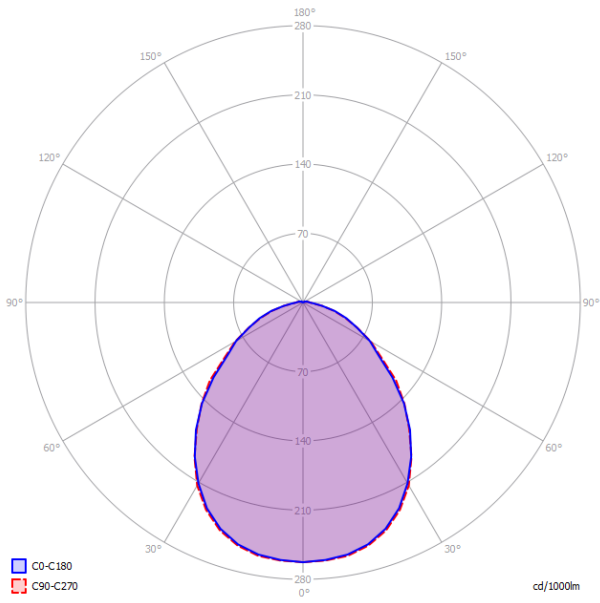

Kelly Small Dome 50

E27 Classic A60
• 4 x max 46W eco

OR

E27 CFL [compact]
• 4 x max 23W

OR

E27 LED
• 4 x max available

LODES

Polar diagram

Kelly Medium Dome 60

E27 Classic A60
• 4 x max 46W eco

OR

E27 CFL [compact]
• 4 x max 23W

OR

E27 LED
• 4 x max available

Polar diagram

Kelly Large Dome 80