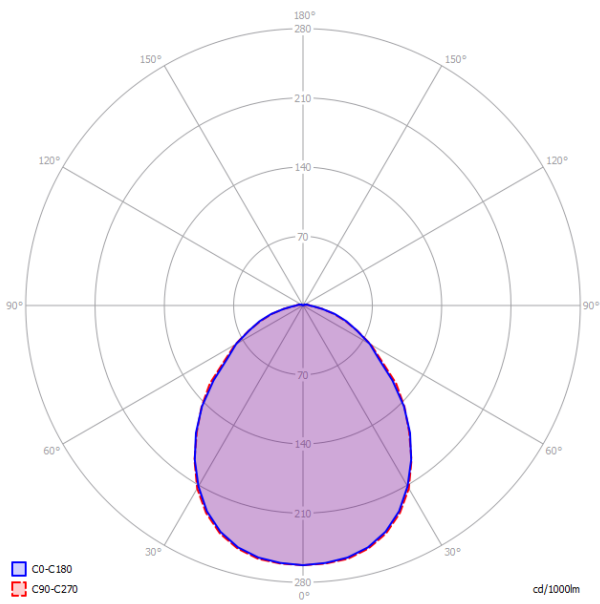

Kelly Small Dome 50

E27 Classic A60
• 4 x max 46W eco

OR

E27 CFL [compact]
• 4 x max 23W

OR

E27 LED
• 4 x max available

LODES

Polar diagram

Kelly Medium Dome 60

E27 Classic A60
• 4 x max 46W eco

OR

E27 CFL [compact]
• 4 x max 23W

OR

E27 LED
• 4 x max available

Polar diagram

Kelly Large Dome 80

E27 Classic A60
• 4 x max 46W eco

OR

E27 CFL [compact]
• 4 x max 23W

OR

E27 LED
• 4 x max available

LODES

Polar diagram

Kelly Small Sphere 40