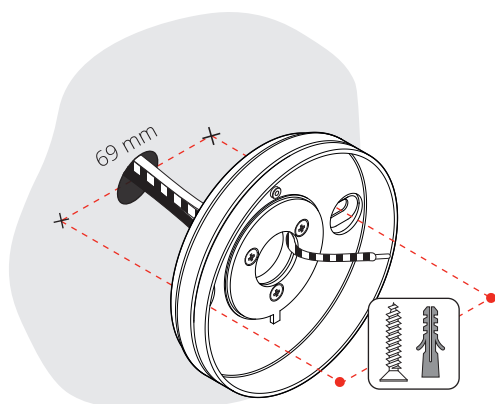

220-240V · ~50/60 Hz
9W · 900 lm

220-240V · ~50/60 Hz
9W · 950 lm

**Disinserire la tensione prima di operare sull'apparecchio.
Before installing turn off the power to the electrical box.**

[1]

[2]

[3]

[4]

**Not included !
Use only flat screws to allow
the rotation of the bracket
on the disk.**

[5]

[6] Tighten the set screw.

[7]

ROTATION & INCLINATION

**Conservare le istruzioni per una manutenzione futura.
L'apparecchio deve essere installato da personale qualificato.**

Studio Italia Design garantisce i suoi prodotti essere privi da difetti di materiale e di lavorazione per la durata di un anno dalla consegna. Durante tale periodo Studio Italia Design riparerà o sostituirà, a sua discrezione i prodotti che hanno dato prova di difetto. Questa garanzia non è applicata a danni risultanti dall'incidente, alterazione, manomissione, abuso o negligenza. Ogni modifica può compromettere la sicurezza rendendo l'apparecchio pericoloso. Studio Italia Design declina ogni responsabilità per i prodotti modificati. L'apparecchio non deve essere installato in posizioni o in applicazioni diverse da quelle indicate nelle istruzioni di montaggio.