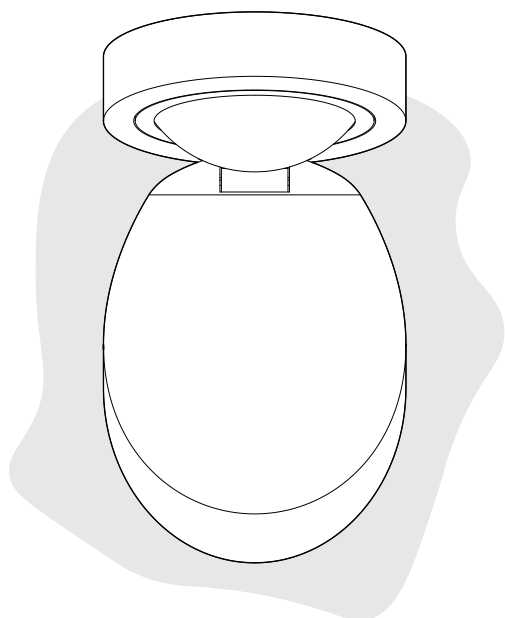

[5]

[6] Tighten the set screw.

[7]

ROTATION & INCLINATION

**Conservare le istruzioni per una manutenzione futura.
L'apparecchio deve essere installato da personale qualificato.**

Studio Italia Design garantisce i suoi prodotti essere privi da difetti di materiale e di lavorazione per la durata di un anno dalla consegna. Durante tale periodo Studio Italia Design riparerà o sostituirà, a sua discrezione i prodotti che hanno dato prova di difetto. Questa garanzia non è applicata a danni risultanti dall'incidente, alterazione, manomissione, abuso o negligenza. Ogni modifica può compromettere la sicurezza rendendo l'apparecchio pericoloso. Studio Italia Design declina ogni responsabilità per i prodotti modificati. L'apparecchio non deve essere installato in posizioni o in applicazioni diverse da quelle indicate nelle istruzioni di montaggio.

**Keep these instructions for future reference.
To be installed by a qualified licensed electrician only.**

Studio Italia Design warrants its to be free from defects in materials and workmanship for a period of one year date of delivery. During this warranty period Studio Italia Design will repair or replace, at its option, product that are proven to be defective. This warranty does not apply to damages resulting from accidental, alteration, tampering, misuse, negligence or abuse. Any modification may compromise safety causing the product to become dangerous. Studio Italia Design declines all responsibility for products that are modified. Fixture must not be installed in any position or used in a different way than shown in his instructions.