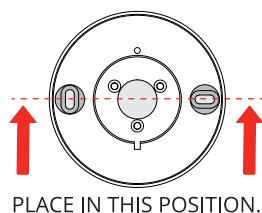

220-240V · ~50/60 Hz
9W · 900 lm

220-240V · ~50/60 Hz
9W · 950 lm

**Disinserire la tensione prima di operare sull'apparecchio.
Before installing turn off the power to the electrical box.**

[1]

[2]

[3]

[4]

**Not included !
Use only flat screws to allow
the rotation of the bracket
on the disk.**