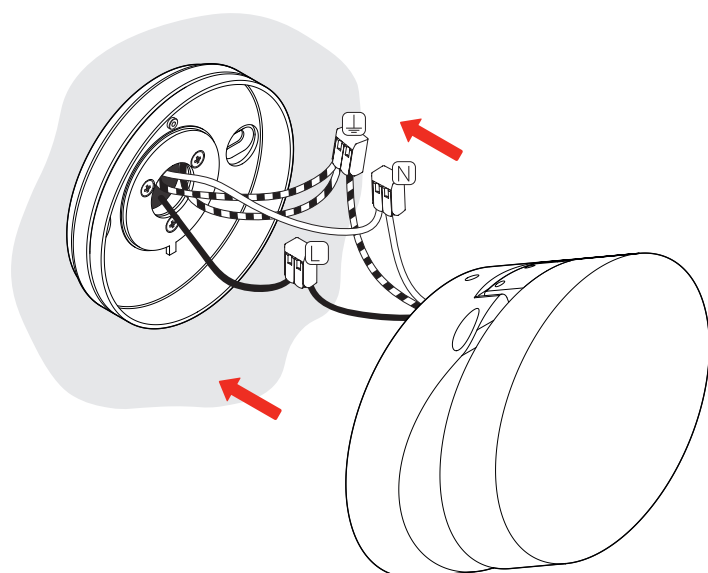

220-240V · ~50/60 Hz
9W · 900 lm

220-240V · ~50/60 Hz
9W · 950 lm

**Disinserire la tensione prima di operare sull'apparecchio.
Before installing turn off the power to the electrical box.**

[1]

[2]

[3]

[4]

**Not included !
Use only flat screws to allow
the rotation of the bracket
on the disk.**

[5]

[6] Tighten the set screw.

[7]

ROTATION & INCLINATION

**Conservare le istruzioni per una manutenzione futura.
L'apparecchio deve essere installato da personale qualificato.**

Studio Italia Design garantisce i suoi prodotti essere privi da difetti di materiale e di lavorazione per la durata di un anno dalla consegna. Durante tale periodo Studio Italia Design riparerà o sostituirà, a sua discrezione i prodotti che hanno dato prova di difetto. Questa garanzia non è applicata a danni risultanti dall'incidente, alterazione, manomissione, abuso o negligenza. Ogni modifica può compromettere la sicurezza rendendo l'apparecchio pericoloso. Studio Italia Design declina ogni responsabilità per i prodotti modificati. L'apparecchio non deve essere installato in posizioni o in applicazioni diverse da quelle indicate nelle istruzioni di montaggio.