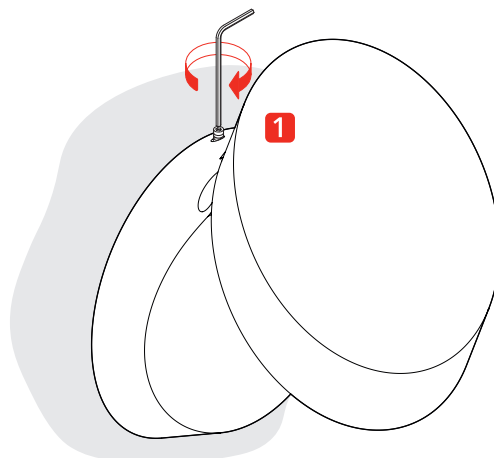

220-240V · ~50/60 Hz
9W · 900 lm

220-240V · ~50/60 Hz
9W · 950 lm

**Disinserire la tensione prima di operare sull'apparecchio.
Before installing turn off the power to the electrical box.**

[1]

[2]

[3]

[4]

**Not included !
Use only flat screws to allow
the rotation of the bracket
on the disk.**

[5]

[6] Tighten the set screw.

[7]

ROTATION & INCLINATION

**Conservare le istruzioni per una manutenzione futura.
L'apparecchio deve essere installato da personale qualificato.**

Studio Italia Design garantisce i suoi prodotti essere privi da difetti di materiale e di lavorazione per la durata di un anno dalla consegna. Durante tale periodo Studio Italia Design riparerà o sostituirà, a sua discrezione i prodotti che hanno dato prova di difetto. Questa garanzia non è applicata a danni risultanti dall'incidente, alterazione, manomissione, abuso o negligenza. Ogni modifica può compromettere la sicurezza rendendo l'apparecchio pericoloso. Studio Italia Design declina ogni responsabilità per i prodotti modificati. L'apparecchio non deve essere installato in posizioni o in applicazioni diverse da quelle indicate nelle istruzioni di montaggio.