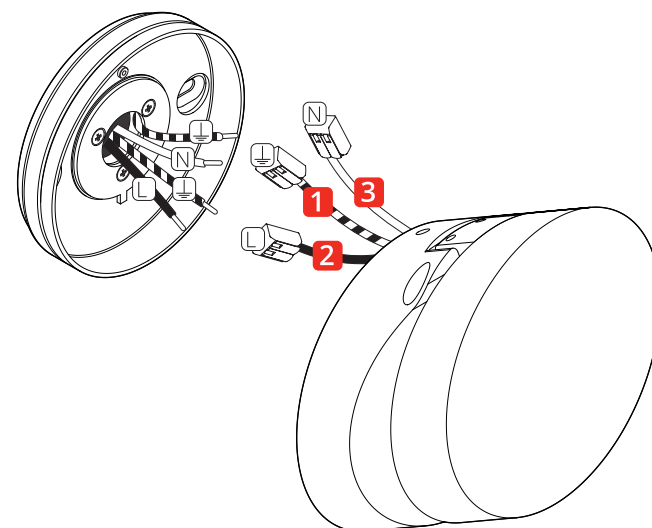

220-240V · ~50/60 Hz
9W · 900 lm

220-240V · ~50/60 Hz
9W · 950 lm

**Disinserire la tensione prima di operare sull'apparecchio.
Before installing turn off the power to the electrical box.**

[1]

[2]

[3]

[4]

**Not included !
Use only flat screws to allow
the rotation of the bracket
on the disk.**

[5]

[6] Tighten the set screw.

[7]

ROTATION & INCLINATION

**Conservare le istruzioni per una manutenzione futura.
L'apparecchio deve essere installato da personale qualificato.**

Studio Italia Design garantisce i suoi prodotti essere privi da difetti di materiale e di lavorazione per la durata di un anno dalla consegna. Durante tale periodo Studio Italia Design riparerà o sostituirà, a sua discrezione i prodotti che hanno dato prova di difetto. Questa garanzia non è applicata a danni risultanti dall'incidente, alterazione, manomissione, abuso o negligenza. Ogni modifica può compromettere la sicurezza rendendo l'apparecchio pericoloso. Studio Italia Design declina ogni responsabilità per i prodotti modificati. L'apparecchio non deve essere installato in posizioni o in applicazioni diverse da quelle indicate nelle istruzioni di montaggio.