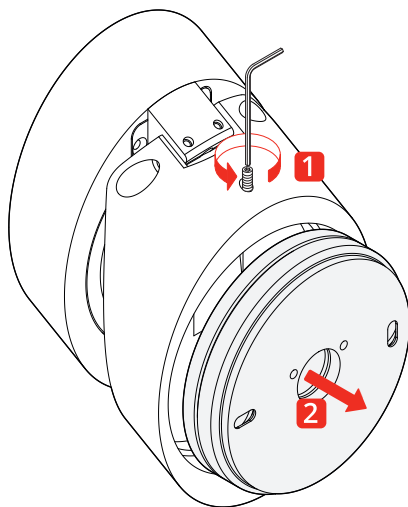

220-240V · ~50/60 Hz
9W · 900 lm

220-240V · ~50/60 Hz
9W · 950 lm

**Disinserire la tensione prima di operare sull'apparecchio.
Before installing turn off the power to the electrical box.**

[1]

[2]

[3]

[4]

**Not included !
Use only flat screws to allow
the rotation of the bracket
on the disk.**

[5]

[6] Tighten the set screw.

[7]

ROTATION & INCLINATION

**Conservare le istruzioni per una manutenzione futura.
L'apparecchio deve essere installato da personale qualificato.**

Studio Italia Design garantisce i suoi prodotti essere privi da difetti di materiale e di lavorazione per la durata di un anno dalla consegna. Durante tale periodo Studio Italia Design riparerà o sostituirà, a sua discrezione i prodotti che hanno dato prova di difetto. Questa garanzia non è applicata a danni risultanti dall'incidente, alterazione, manomissione, abuso o negligenza. Ogni modifica può compromettere la sicurezza rendendo l'apparecchio pericoloso. Studio Italia Design declina ogni responsabilità per i prodotti modificati. L'apparecchio non deve essere installato in posizioni o in applicazioni diverse da quelle indicate nelle istruzioni di montaggio.