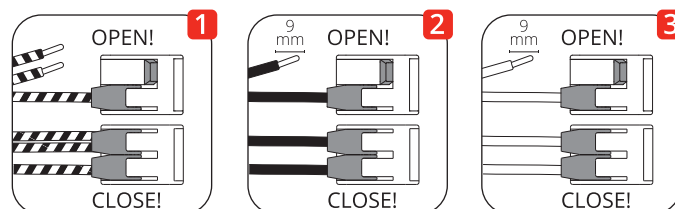

220-240V · ~50/60 Hz
9W · 900 lm

220-240V · ~50/60 Hz
9W · 950 lm

**Disinserire la tensione prima di operare sull'apparecchio.
Before installing turn off the power to the electrical box.**

[1]

[2]

[3]

[4]

**Not included !
Use only flat screws to allow
the rotation of the bracket
on the disk.**

[5]

[6] Tighten the set screw.

[7]

ROTATION & INCLINATION

**Conservare le istruzioni per una manutenzione futura.
L'apparecchio deve essere installato da personale qualificato.**

Studio Italia Design garantisce i suoi prodotti essere privi da difetti di materiale e di lavorazione per la durata di un anno dalla consegna. Durante tale periodo Studio Italia Design riparerà o sostituirà, a sua discrezione i prodotti che hanno dato prova di difetto. Questa garanzia non è applicata a danni risultanti dall'incidente, alterazione, manomissione, abuso o negligenza. Ogni modifica può compromettere la sicurezza rendendo l'apparecchio pericoloso. Studio Italia Design declina ogni responsabilità per i prodotti modificati. L'apparecchio non deve essere installato in posizioni o in applicazioni diverse da quelle indicate nelle istruzioni di montaggio.