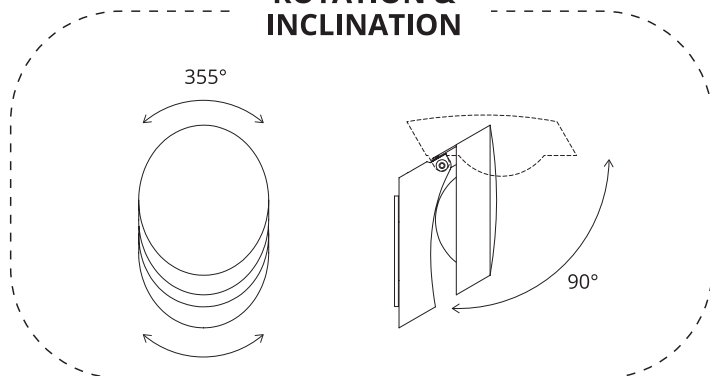

[5]

[6] Tighten the set screw.

[7]

ROTATION & INCLINATION

**Conservare le istruzioni per una manutenzione futura.
L'apparecchio deve essere installato da personale qualificato.**

Studio Italia Design garantisce i suoi prodotti essere privi da difetti di materiale e di lavorazione per la durata di un anno dalla consegna. Durante tale periodo Studio Italia Design riparerà o sostituirà, a sua discrezione i prodotti che hanno dato prova di difetto. Questa garanzia non è applicata a danni risultanti dall'incidente, alterazione, manomissione, abuso o negligenza. Ogni modifica può compromettere la sicurezza rendendo l'apparecchio pericoloso. Studio Italia Design declina ogni responsabilità per i prodotti modificati. L'apparecchio non deve essere installato in posizioni o in applicazioni diverse da quelle indicate nelle istruzioni di montaggio.