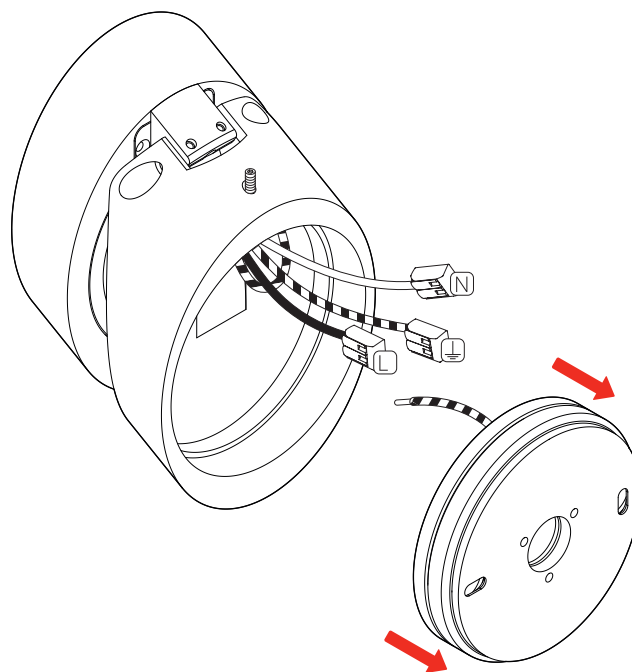

220-240V · ~50/60 Hz
9W · 900 lm

220-240V · ~50/60 Hz
9W · 950 lm

**Disinserire la tensione prima di operare sull'apparecchio.
Before installing turn off the power to the electrical box.**

[1]

[2]

[3]

[4]

**Not included !
Use only flat screws to allow
the rotation of the bracket
on the disk.**

[5]

[6] Tighten the set screw.

[7]

ROTATION & INCLINATION

**Conservare le istruzioni per una manutenzione futura.
L'apparecchio deve essere installato da personale qualificato.**

Studio Italia Design garantisce i suoi prodotti essere privi da difetti di materiale e di lavorazione per la durata di un anno dalla consegna. Durante tale periodo Studio Italia Design riparerà o sostituirà, a sua discrezione i prodotti che hanno dato prova di difetto. Questa garanzia non è applicata a danni risultanti dall'incidente, alterazione, manomissione, abuso o negligenza. Ogni modifica può compromettere la sicurezza rendendo l'apparecchio pericoloso. Studio Italia Design declina ogni responsabilità per i prodotti modificati. L'apparecchio non deve essere installato in posizioni o in applicazioni diverse da quelle indicate nelle istruzioni di montaggio.