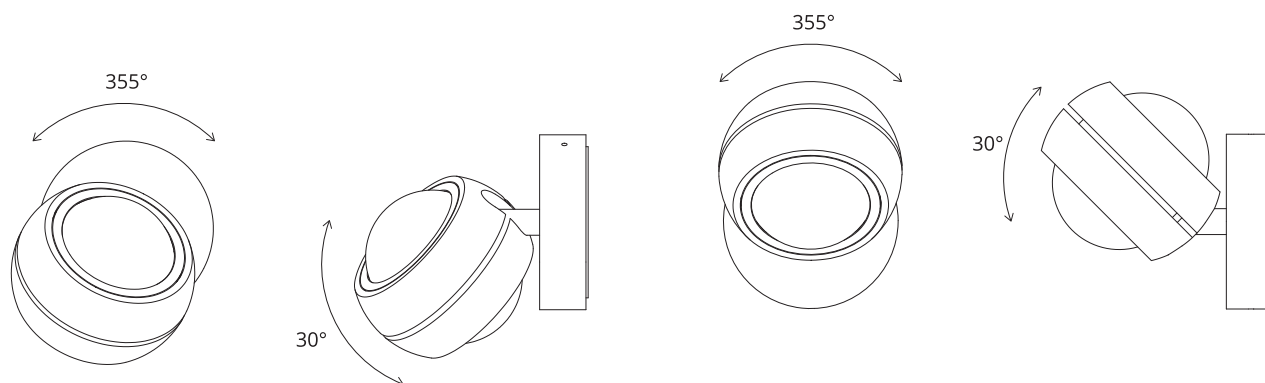

ROTATION & INCLINATION

**Conservare le istruzioni per una manutenzione futura.
L'apparecchio deve essere installato da personale qualificato.**

Studio Italia Design garantisce i suoi prodotti essere privi da difetti di materiale e di lavorazione per la durata di un anno dalla consegna. Durante tale periodo Studio Italia Design riparerà o sostituirà, a sua discrezione i prodotti che hanno dato prova di difetto. Questa garanzia non è applicata a danni risultanti dall'incidente, alterazione, manomissione, abuso o negligenza. Ogni modifica può compromettere la sicurezza rendendo l'apparecchio pericoloso. Studio Italia Design declina ogni responsabilità per i prodotti modificati. L'apparecchio non deve essere installato in posizioni o in applicazioni diverse da quelle indicate nelle istruzioni di montaggio.

**Keep these instructions for future reference.
To be installed by a qualified licensed electrician only.**

Studio Italia Design warrants its to be free from defects in materials and workmanship for a period of one year date of delivery. During this warranty period Studio Italia Design will repair or replace, at its option, product that are proven to be defective. This warranty does not apply to damages resulting from accidental, alteration, tampering, misuse, negligence or abuse. Any modification may compromise safety causing the product to become dangerous. Studio Italia Design declines all responsibility for products that are modified. Fixture must not be installed in any position or used in a different way than shown in his instructions.