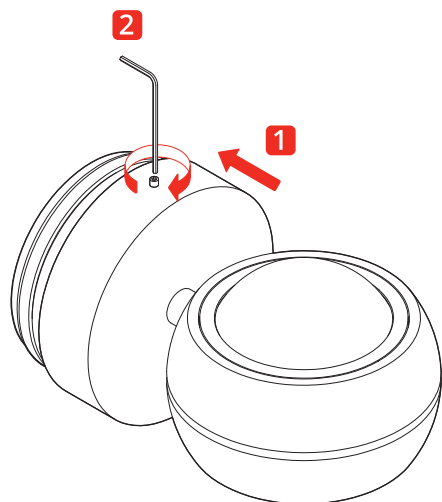

[4]

[5]

ROTATION & INCLINATION

**Conservare le istruzioni per una manutenzione futura.
L'apparecchio deve essere installato da personale qualificato.**

Studio Italia Design garantisce i suoi prodotti essere privi da difetti di materiale e di lavorazione per la durata di un anno dalla consegna. Durante tale periodo Studio Italia Design riparerà o sostituirà, a sua discrezione i prodotti che hanno dato prova di difetto. Questa garanzia non è applicata a danni risultanti dall'incidente, alterazione, manomissione, abuso o negligenza. Ogni modifica può compromettere la sicurezza rendendo l'apparecchio pericoloso. Studio Italia Design declina ogni responsabilità per i prodotti modificati. L'apparecchio non deve essere installato in posizioni o in applicazioni diverse da quelle indicate nelle istruzioni di montaggio.

**Keep these instructions for future reference.
To be installed by a qualified licensed electrician only.**

Studio Italia Design warrants its to be free from defects in materials and workmanship for a period of one year date of delivery. During this warranty period Studio Italia Design will repair or replace, at its option, product that are proven to be defective. This warranty does not apply to damages resulting from accidental, alteration, tampering, misuse, negligence or abuse. Any modification may compromise safety causing the product to become dangerous. Studio Italia Design declines all responsibility for products that are modified. Fixture must not be installed in any position or used in a different way than shown in his instructions.