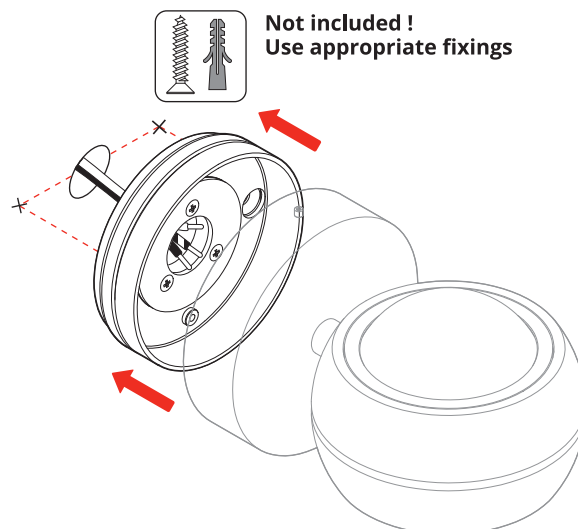

NAUTILUS MINI • Wall

2019.05.23

DOB
220-240V · ~50/60 Hz
2x6W · 816 lm

DOB
220-240V · ~50/60 Hz
2x6W · 840 lm

**Disinserire la tensione prima di operare sull'apparecchio.
Before installing turn off the power to the electrical box.**

[1]

[2]

[3]