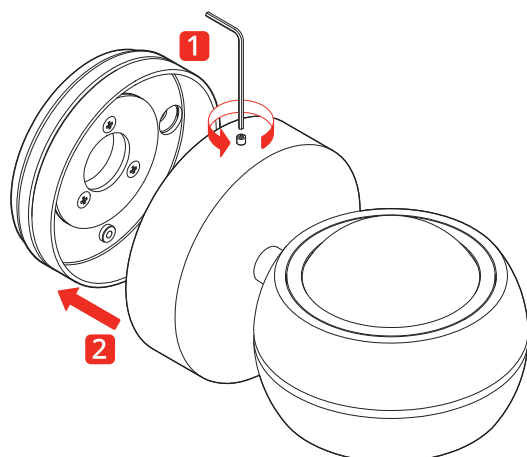

NAUTILUS MINI • Wall

2019.05.23

DOB
220-240V · ~50/60 Hz
2x6W · 816 lm

DOB
220-240V · ~50/60 Hz
2x6W · 840 lm

**Disinserire la tensione prima di operare sull'apparecchio.
Before installing turn off the power to the electrical box.**

[1]