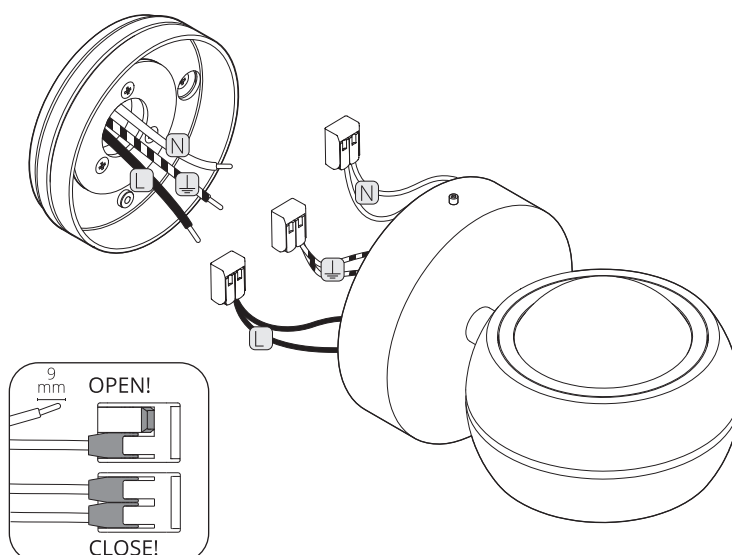

NAUTILUS MINI • Wall

2019.05.23

DOB
220-240V · ~50/60 Hz
2x6W · 816 lm

DOB
220-240V · ~50/60 Hz
2x6W · 840 lm

**Disinserire la tensione prima di operare sull'apparecchio.
Before installing turn off the power to the electrical box.**

[1]

[2]

[3]