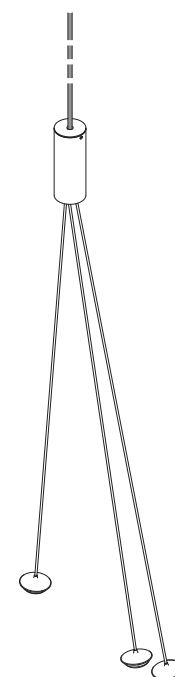

RANDOM • Pendant

2019.05.23

220-240V · ~50/60 Hz
3 x 1W · 450 lm

**Disinserire la tensione prima di operare sull'apparecchio.
Before installing turn off the power to the electrical box.**

[1]

CLUSTER

TRACK

RADIAL

RECESSED

Cluster System • Track System •
Radial System • Recessed System

[2]

[3]

A SHORT CABLE **B** MEDIUM CABLE **C** LONG CABLE

**Conservare le istruzioni per una manutenzione futura.
L'apparecchio deve essere installato da personale qualificato.**