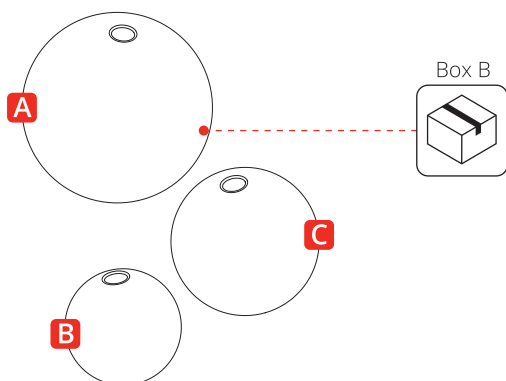

RANDOM • Pendant

2019.05.23

220-240V · ~50/60 Hz
3 x 1W · 450 lm

**Disinserire la tensione prima di operare sull'apparecchio.
Before installing turn off the power to the electrical box.**

[1]

CLUSTER

TRACK

RADIAL

RECESSED

Cluster System • Track System •
Radial System • Recessed System

[2]

[3]

A SHORT CABLE **B** MEDIUM CABLE **C** LONG CABLE

**Conservare le istruzioni per una manutenzione futura.
L'apparecchio deve essere installato da personale qualificato.**