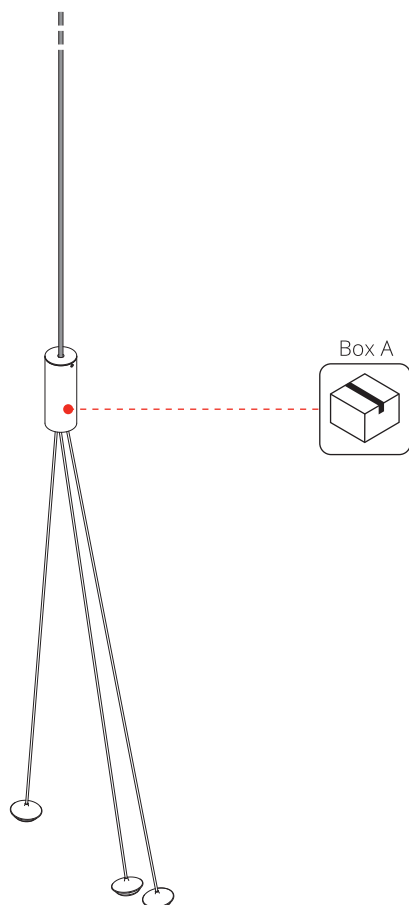

RANDOM • Pendant

2019.05.23

220-240V · ~50/60 Hz
3 x 1W · 450 lm

**Disinserire la tensione prima di operare sull'apparecchio.
Before installing turn off the power to the electrical box.**

[1]

CLUSTER

TRACK

RADIAL

RECESSED

Cluster System • Track System •
Radial System • Recessed System

[2]

[3]

A SHORT CABLE **B** MEDIUM CABLE **C** LONG CABLE

**Conservare le istruzioni per una manutenzione futura.
L'apparecchio deve essere installato da personale qualificato.**