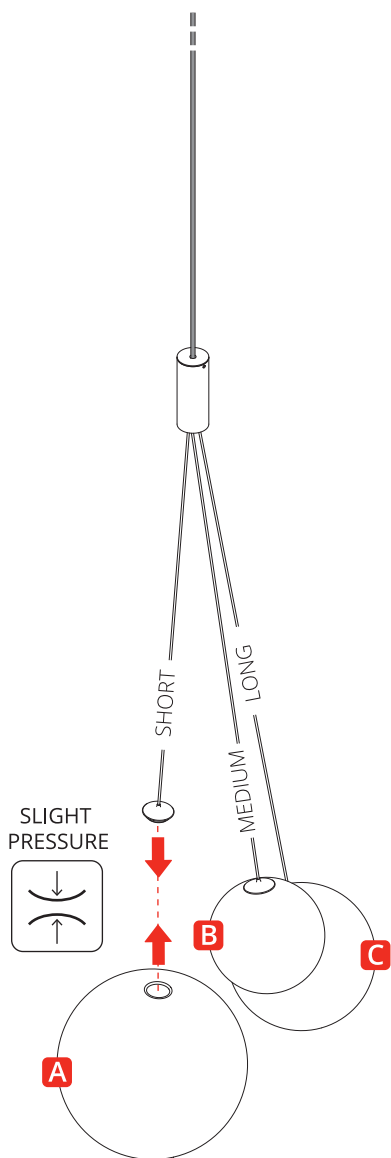

RANDOM • Pendant

2019.05.23

220-240V · ~50/60 Hz
3 x 1W · 450 lm

**Disinserire la tensione prima di operare sull'apparecchio.
Before installing turn off the power to the electrical box.**

[1]

CLUSTER

TRACK

RADIAL

RECESSED

Cluster System • Track System •
Radial System • Recessed System

[2]

[3]

A SHORT CABLE **B** MEDIUM CABLE **C** LONG CABLE

**Conservare le istruzioni per una manutenzione futura.
L'apparecchio deve essere installato da personale qualificato.**