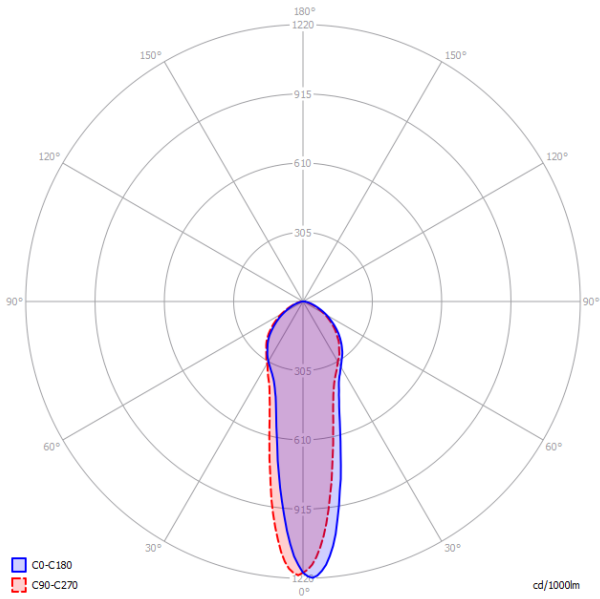

Net weight: 1.42 kg	Gross weight: 2.12 kg	Parcels: N°1	Volume: 0.015 m ³
---------------------	-----------------------	--------------	------------------------------

     
--

A-Tube Large	Light source	Frame: Aluminium	Diffuser:	Code
	GU10 Par16 • 1 x max 40W eco	 Matte White 9010	—	096059
	OR GU10 Par16 LED • 1 x max available	 Coppery Bronze	—	096065
		 Matte Black 9005	—	096062

Net weight: 1.87 kg	Gross weight: 2.76 kg	Parcels: N°1	Volume: 0.022 m ³
---------------------	-----------------------	--------------	------------------------------

     
--

LODES

Polar diagram

A-Tube Small