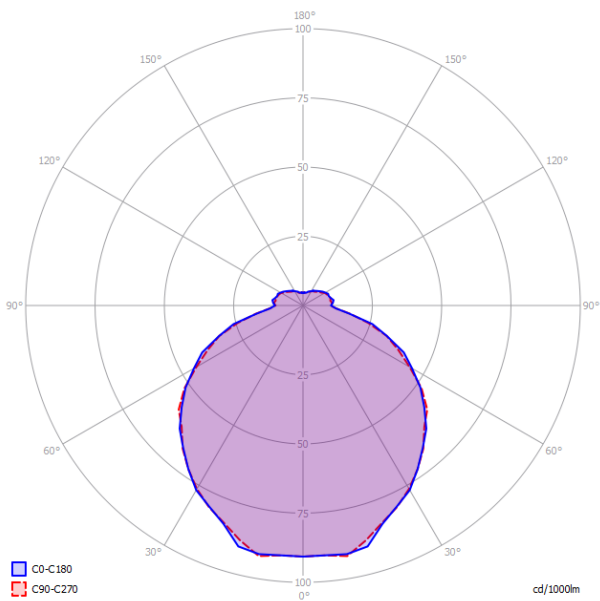

E27 Classic A60
• 4 x max 46W eco

OR

E27 CFL [compact]
• 4 x max 23W

OR

E27 LED
• 4 x max available

LODES

Polar diagram

Kelly Small Sphere 40

E27 Classic A60
• 4 x max 46W eco

OR

E27 CFL [compact]
• 4 x max 23W

OR

E27 LED
• 4 x max available

Polar diagram

Kelly Medium Sphere 50

E27 Classic A60
• 4 x max 46W eco

OR

E27 CFL [compact]
• 4 x max 23W

OR

E27 LED
• 4 x max available

LODES

Polar diagram

Kelly Large Sphere 80

E27 Classic A60
• 4 x max 46W eco