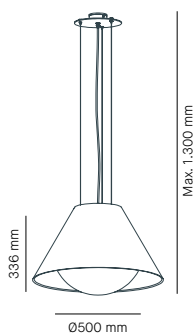

#### Loll 50 S.

Ø 500 mm | H. Max. 1.300 mm

1 x E27 Lámpara Standard 

LED Code 2045 17 W

1.550 lumens | 2.700 K

Dimable | Dimmable

Clase II: Aislamiento básico

más aislamiento reforzado