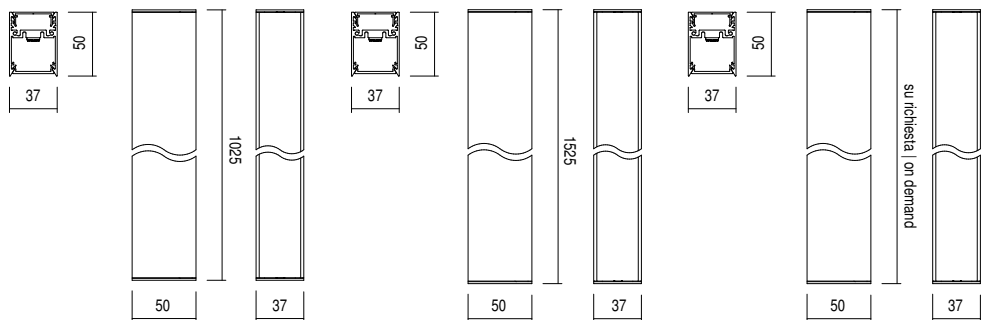

POTENZA ASSORBITA <i>Power Absorption</i>	1025mm monoem. 28W, biem.14+12W 1525mm monoem. 42W, biem. 21+20W
ALIMENTAZIONE <i>Supply Voltage</i>	24Vdc
COLLEGAMENTO <i>Connection</i>	Collegamento in parallelo <i>Parallel connection</i>
DURATA MEDIA LED <i>Average LED life</i>	50.000h
COLORI LED DISPONIBILI <i>LED colours available</i>	2700K, 3000K, 4000K
CRI	90
FASCI DISPONIBILI <i>Available Lens</i>	Monoem. 120° Biem. 120+120°
FLUSSO LUMINOSO <i>Luminous Flux</i>	1025mm monoem: 2880lm (2700K), 3000m (3000K), 3120lm (4000K) 1025mm biem: 1560+1330lm (2700K), 1680+1390lm (3000K), 1800+1450lm (4000K) 1525mm monoem: 4320lm (2700K), 4500m (3000K), 4680lm (4000K) 1525 biem: 2340+1860lm (2700K), 2520+1940lm (3000K), 2700+2030lm (4000K)
INSTALLAZIONE <i>Installation</i>	A plafone – on ceiling A controsoffitto – on false ceiling A parete – on wall A sospensione - suspension
TEMPERATURA DI ESERCIZIO <i>Operating Temperature</i>	-10+45°C
CALPESTABILE <i>Walk Over</i>	No
CARRABILE <i>Drive Over</i>	No
GRADO DI PROTEZIONE IP <i>IP rating</i>	IP40
GRADO DI PROTEZIONE IK <i>IK rating</i>	/
CLASSE DI CONSUMO ENERGETICO <i>Energy Efficiency Class</i>	A/A+/A++
CLASSE DI ISOLAMENTO <i>Insulation Class</i>	Classe 3 <i>Class 3</i>
PROTEZIONI <i>Protections</i>	/
PESO <i>Weight</i>	Lamis S Single emission: 1,13Kg Lamis S Double emission: 1,25Kg Lamis M Single emission: 1,64Kg Lamis M Double emissi on: 1,82Kg

Questo dispositivo è munito di lampade a LED integrate

Le lampade di questo dispositivo non sono sostituibili

874/2012

Profilo in alluminio estruso, per applicazione da interno IP40 ad incasso, a plafone, sospeso o a muro, sia mono che biemissione; ideale per l'illuminazione generale in ambiti domestici e/o commerciali.

Corpo in alluminio estruso
Schermo in metacrilato opalino o trasparente

*Extruded aluminium body
Transparent or opal methacrylate screen*

DIMENSIONI - Dimensions

LAMIS SINGLE EM. - S

LAMIS SINGLE EM. - M

LAMIS SINGLE EM. SPECIAL