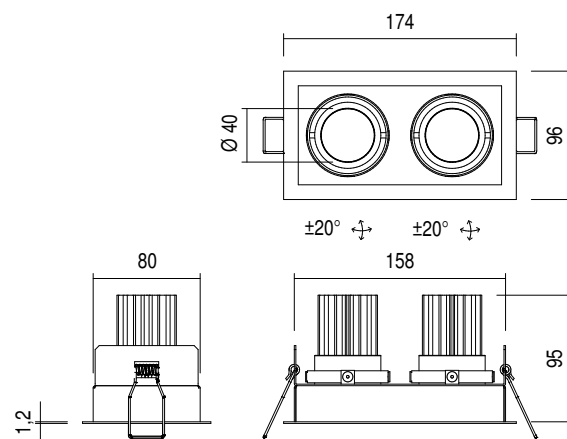

Corpo in alluminio anticorodal anodizzato
Dissipatore in alluminio anodizzato
Lente PMMA + vetro di protezione
Cassaforma in acciaio verniciato

*Anticorodal anodized aluminium body
Anodized aluminium heatsink
PMMA lens + protection glass
Varnished steel housing box*

DIMENSIONI – Dimensions

IDEA ADJ. - 1

83 x 83mm

IDEA ADJ. - 2

162 x 83mm

IDEA ADJ. - 3

239 x 83mm

100% MADE IN ITALY