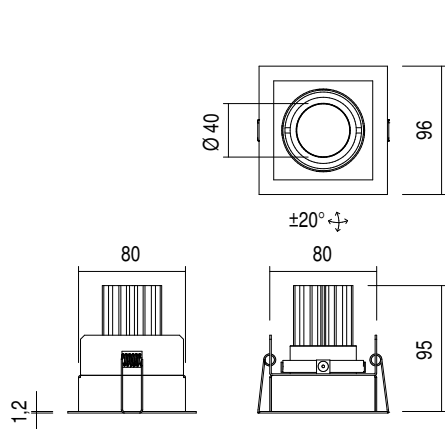

Protections

/

PESO

Weight

Idea Adj. 1: 0,48Kg
Idea Adj. 2: 0,86Kg
Idea Adj. 3: 1,24Kg

Questo dispositivo è munito di lampade a LED integrate

Le lampade di questo dispositivo non sono sostituibili

874/2012

Incasso orientabile per cartongesso con bordo da interno o esterno IP44, ideale per l'illuminazione di vetrine, esposizioni, corridoi, ingressi, pensiline.

Adjustable recessed spotlight trimmed for indoor or outdoor applications IP40, ideal for the lighting of shop-windows, displays, corridors, entrances, platform roof.

DIMENSIONI – Dimensions

IDEA ADJ. - 1

83 x 83mm

IDEA ADJ. - 2

162 x 83mm

IDEA ADJ. - 3

239 x 83mm

100% MADE IN ITALY