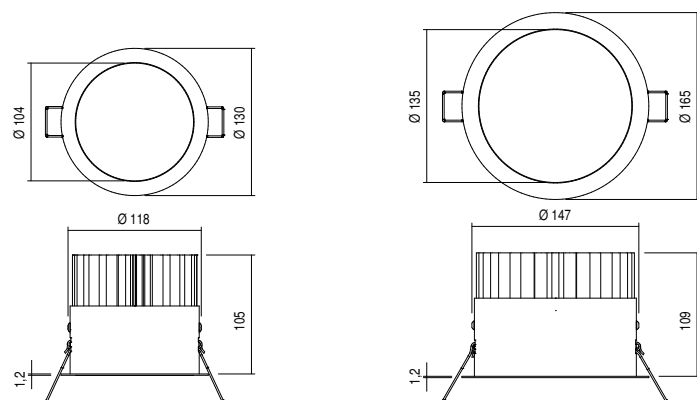

WP system

Gea Frame | XS: 0,09Kg - S: 0,33Kg - M: 0,66Kg - L: 0,96Kg - XL: 1,27Kg

Gea Minimal | XS: 0,13Kg - S: 0,42Kg - M: 0,83Kg - L: 1,3Kg

Incasso rotondo con bordo e senza bordo, per controsoffitto da interno IP40; ideale per l'illuminazione di spazi residenziali e commerciali, corridoi, sale convegni, uffici.

*Varnished steel body
Anodized aluminium heatsink
Opal PMMA diffuser*

Questo dispositivo è munito di lampade a LED integrate

Le lampade di questo dispositivo non sono sostituibili

874/2012

DIMENSIONI – Dimensions

 32 mm
GEA FRAME XS

 68 mm
GEA FRAME S

 90 mm
GEA FRAME M

 120 mm
GEA FRAME L

 150 mm
GEA FRAME XL

ACCESSORI – Accessories

CMG20

CMG25

CMG28

DIMENSIONI - Dimensions

ACCESSORI - Accessories