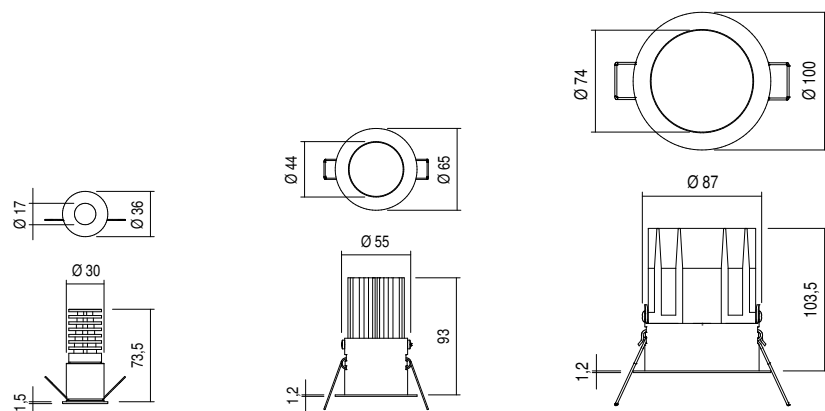

WP system

Gea Frame | XS: 0,09Kg - S: 0,33Kg - M: 0,66Kg - L: 0,96Kg - XL: 1,27Kg

Gea Minimal | XS: 0,13Kg - S: 0,42Kg - M: 0,83Kg - L: 1,3Kg

Incasso rotondo con bordo e senza bordo, per controsoffitto da interno IP40; ideale per l'illuminazione di spazi residenziali e commerciali, corridoi, sale convegni, uffici.

*Varnished steel body
Anodized aluminium heatsink
Opal PMMA diffuser*

Questo dispositivo è munito di lampade a LED integrate

Le lampade di questo dispositivo non sono sostituibili

874/2012

DIMENSIONI – Dimensions

 32 mm
GEA FRAME XS

 68 mm
GEA FRAME S

 90 mm
GEA FRAME M

 120 mm
GEA FRAME L

 150 mm
GEA FRAME XL

ACCESSORI – Accessories

CMG20

CMG25

CMG28

DIMENSIONI - Dimensions

ACCESSORI - Accessories