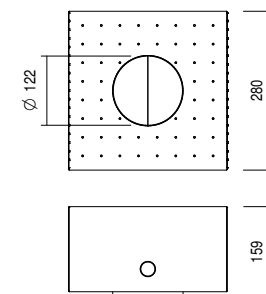

 32 mm
GEA FRAME XS

 68 mm
GEA FRAME S

 90 mm
GEA FRAME M

 120 mm
GEA FRAME L

 150 mm
GEA FRAME XL

ACCESSORI – Accessories

CMG20

CMG25

CMG28

DIMENSIONI - Dimensions

ACCESSORI - Accessories