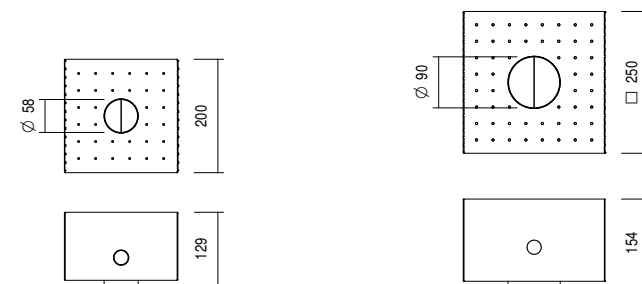

 32 mm
GEA FRAME XS

 68 mm
GEA FRAME S

 90 mm
GEA FRAME M

 120 mm
GEA FRAME L

 150 mm
GEA FRAME XL

ACCESSORI – Accessories

CMG20

CMG25

CMG28

DIMENSIONI - Dimensions

ACCESSORI - Accessories