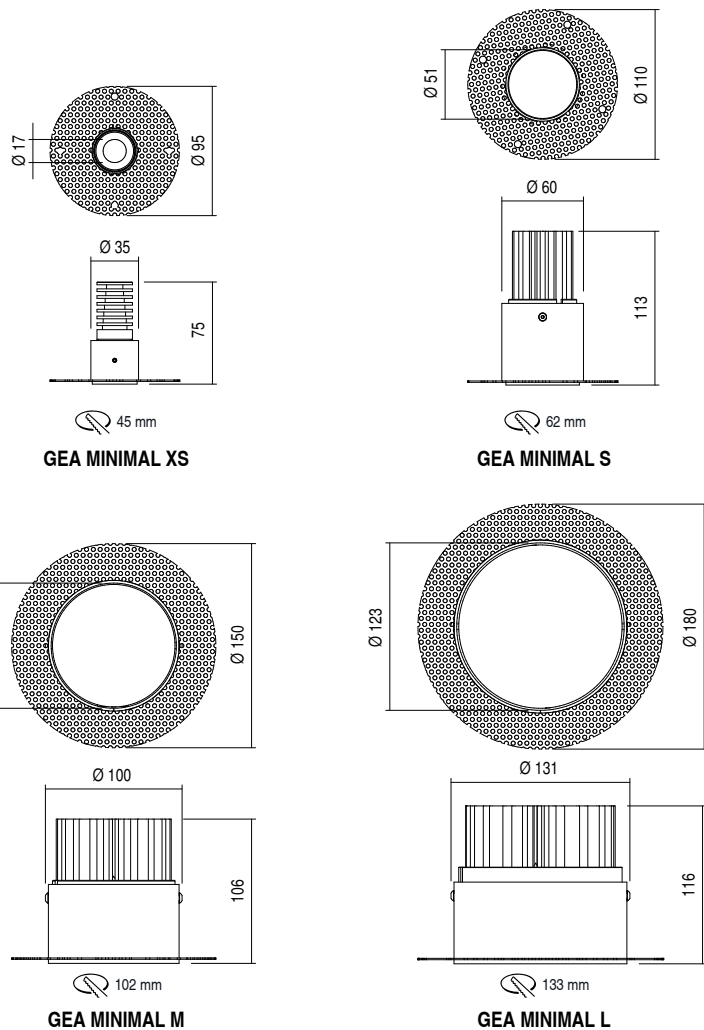

WP system

Gea Frame | XS: 0,09Kg - S: 0,33Kg - M: 0,66Kg - L: 0,96Kg - XL: 1,27Kg

Gea Minimal | XS: 0,13Kg - S: 0,42Kg - M: 0,83Kg - L: 1,3Kg

Incasso rotondo con bordo e senza bordo, per controsoffitto da interno IP40; ideale per l'illuminazione di spazi residenziali e commerciali, corridoi, sale convegni, uffici.

*Varnished steel body
Anodized aluminium heatsink
Opal PMMA diffuser*

Questo dispositivo è munito di lampade a LED integrate

Le lampade di questo dispositivo non sono sostituibili

874/2012

DIMENSIONI – Dimensions

 32 mm
GEA FRAME XS

 68 mm
GEA FRAME S

 90 mm
GEA FRAME M

 120 mm
GEA FRAME L

 150 mm
GEA FRAME XL

ACCESSORI – Accessories

CMG20

CMG25

CMG28

DIMENSIONI - Dimensions

ACCESSORI - Accessories