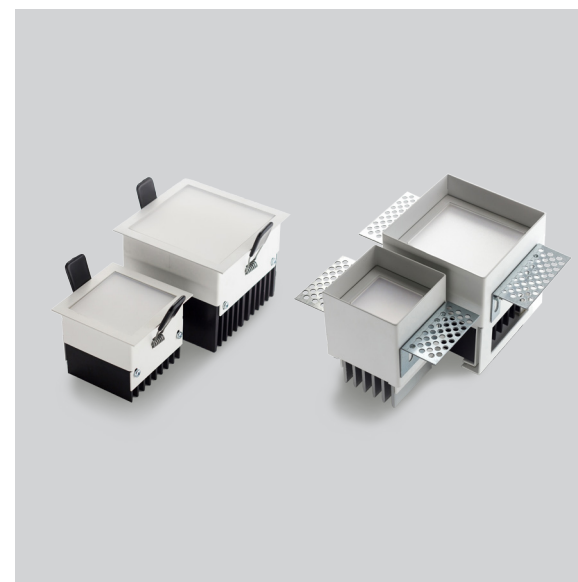

Le lampade di questo dispositivo non sono sostituibili

874/2012

Incasso quadrato con bordo e senza bordo per controsoffitto da interno IP40, ideale per l'illuminazione di abitazioni, spazi commerciali, vetrine, corridoi, sale, convegni, uffici.

*Recessed square trimmed or trimless downlight for indoor applications IP40, ideal for the lighting of residential and commercial lighting, shops, corridors, meeting rooms, offices.*

Corpo in acciaio verniciato, dissipatore in alluminio anodizzato e diffusore in PMMA opalino.