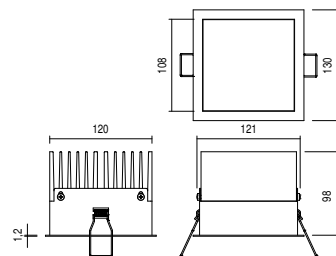

## DIMENSIONI - Dimensions

 56 x 56 mm  
**Falk Frame - S**

 87 x 87 mm  
**Falk Frame - M**

 118 x 118 mm  
**Falk Frame - L**

 66 x 66 mm  
**Falk Minimal - S**

 93 x 93 mm  
**Falk Minimal - M**

 127 x 127 mm  
**Falk Minimal - L**