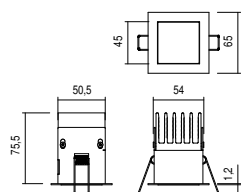

<b>POTENZA ASSORBITA</b> <i>Power Absorption</i>	12W (Versione S) – 18W (versione M) – 25W (versione L) 12W (S version) – 18W (M version) – 25W (L version)
<b>ALIMENTAZIONE</b> <i>Supply Voltage</i>	230Vac
<b>COLLEGAMENTO</b> <i>Connection</i>	Tensione di rete Main voltage
<b>DURATA MEDIA LED</b> <i>Average LED life</i>	50.000h
<b>COLORI LED DISPONIBILI</b> <i>LED colours available</i>	2700K, 3000K, 4000K
<b>CRI</b>	>90
<b>FASCI DISPONIBILI</b> <i>Available Lens</i>	120°
<b>FLUSSO LUMINOSO (REALE)</b> <i>Luminous Flux (Real)</i>	S: 957lm (2700K), 1015lm (3000K), 1087lm (4000K) - M: 1450lm (2700K), 1523lm (3000K), 1631lm (4000K) - L: 1993lm (2700K), 2102lm (3000K), 2283lm (4000K)
<b>INSTALLAZIONE</b> <i>Installation</i>	Frame: A incasso su cartongesso o legno tamite molle incluse / <i>Recessed on plasterboard or wood with springs included</i> A incasso su muratura con cassaforma non inclusa / <i>Recessed on brickwork with housing box not included</i> Minimal: A incasso su cartongesso o legno con cassaforma a rasare non inclusa / <i>Recessed flush-mounting on plasterboard or wood with housing box not included</i>
<b>TEMPERATURA DI ESERCIZIO</b> <i>Operating Temperature</i>	-10+45°C
<b>CALPESTABILE</b> <i>Walk Over</i>	No
<b>CARRABILE</b> <i>Drive Over</i>	No
<b>GRADO DI PROTEZIONE IP</b> <i>IP rating</i>	IP40
<b>GRADO DI PROTEZIONE IK</b> <i>IK rating</i>	/
<b>CLASSE DI CONSUMO ENERGETICO</b> <i>Energy Efficiency Class</i>	A/A+/A++
<b>CLASSE DI ISOLAMENTO</b> <i>Insulation Class</i>	Classe 2 Class 2
<b>PROTEZIONI</b> <i>Protections</i>	/
<b>PESO</b> <i>Weight</i>	Falk Frame S: 0,35Kg - Falk Frame M: 0,7Kg - Falk Frame L: 1,41Kg Falk Minimal S: 0,53Kg - Falk Minimal M: 0,9Kg - Falk Minimal L: 1,8Kg

## DIMENSIONI - Dimensions

 56 x 56 mm  
**Falk Frame - S**

 87 x 87 mm  
**Falk Frame - M**

 118 x 118 mm  
**Falk Frame - L**

 66 x 66 mm  
**Falk Minimal - S**

 93 x 93 mm  
**Falk Minimal - M**

 127 x 127 mm  
**Falk Minimal - L**