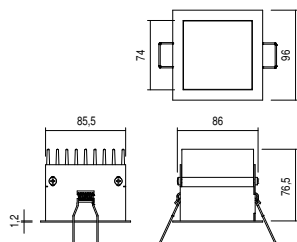

## DIMENSIONI - Dimensions

 56 x 56 mm  
**Falk Frame - S**

 87 x 87 mm  
**Falk Frame - M**

 118 x 118 mm  
**Falk Frame - L**

 66 x 66 mm  
**Falk Minimal - S**

 93 x 93 mm  
**Falk Minimal - M**

 127 x 127 mm  
**Falk Minimal - L**