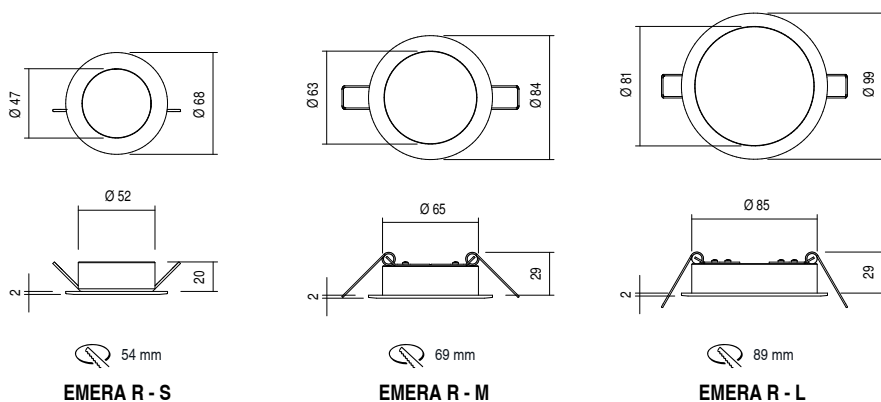

POTENZA ASSORBITA <i>Power Absorption</i>	4W (versione S), 6W (versione M), 9W (versione L) 4W (S version), 6W (M version), 9W (L version)
ALIMENTAZIONE <i>Supply Voltage</i>	24Vdc 230Vac
COLLEGAMENTO <i>Connection</i>	Collegamento in parallelo (24Vdc) – <i>parallel connection (24Vdc)</i> Tensione di rete (230Vac) – <i>Main voltage (230Vac)</i>
DURATA MEDIA LED <i>Average LED life</i>	50.000h
COLORI LED DISPONIBILI <i>LED colours available</i>	2700K, 3000K, 4000K
CRI	>90
FASCI DISPONIBILI <i>Available Lens</i>	120°
FLUSSO LUMINOSO <i>Luminous Flux</i>	S: 24Vdc: 400lm (2700K), 440lm (3000K), 480lm (4000K) 230Vac: 390lm (2700K), 430lm (3000K), 470lm (4000K) M: 24Vdc: 600lm (2700K), 660lm (3000K), 720lm (4000K) 230Vac: 585lm (2700K), 645lm (3000K), 705lm (4000K) L: 24Vdc: 900lm (2700K), 990lm (3000K), 1080lm (4000K) 230Vac: 880lm (2700K), 970lm (3000K), 1060lm (4000K)
INSTALLAZIONE <i>Installation</i>	Cartongesso/legno con molle incluse <i>Plasterboard/wood with springs included</i>
TEMPERATURA DI ESERCIZIO <i>Operating Temperature</i>	-10+40°C
CALPESTABILE <i>Walk Over</i>	No
CARRABILE <i>Drive Over</i>	No
GRADO DI PROTEZIONE IP <i>IP rating</i>	IP40
CLASSE DI CONSUMO ENERGETICO <i>Energy Efficiency Class</i>	A/A+/A++
CLASSE DI ISOLAMENTO <i>Insulation Class</i>	Classe 3 (24Vdc) – <i>Class 3 (24Vdc)</i> Classe 1 (230Vac) – <i>Class 1 (230Vac)</i>
PROTEZIONI <i>Protections</i>	/
PESO <i>Weight</i>	0.02Kg

Questo dispositivo è munito di lampade a LED integrate

Le lampade di questo dispositivo non sono sostituibili

874/2012

Incasso per controsoffitto da interno
IP40, ideale per l'illuminazione di vetrine,
esposizioni, librerie, scaffalature, corridoi,
ingressi

*Anticorodal aluminium body, satinized
PMMA diffuser.*

DIMENSIONI – Dimensions

EMERA - ROUND 24Vdc

EMERA - SQUARE 24Vdc

EMERA - ROUND 230Vac

EMERA - SQUARE 230Vac

100% MADE IN ITALY