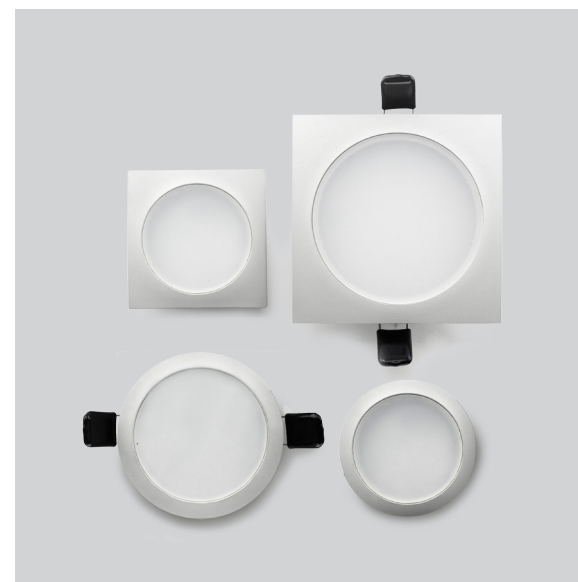

POTENZA ASSORBITA <i>Power Absorption</i>	4W (versione S), 6W (versione M), 9W (versione L) 4W (S version), 6W (M version), 9W (L version)
ALIMENTAZIONE <i>Supply Voltage</i>	24Vdc 230Vac
COLLEGAMENTO <i>Connection</i>	Collegamento in parallelo (24Vdc) – <i>parallel connection (24Vdc)</i> Tensione di rete (230Vac) – <i>Main voltage (230Vac)</i>
DURATA MEDIA LED <i>Average LED life</i>	50.000h
COLORI LED DISPONIBILI <i>LED colours available</i>	2700K, 3000K, 4000K
CRI	>90
FASCI DISPONIBILI <i>Available Lens</i>	120°
FLUSSO LUMINOSO <i>Luminous Flux</i>	S: 24Vdc: 400lm (2700K), 440lm (3000K), 480lm (4000K) 230Vac: 390lm (2700K), 430lm (3000K), 470lm (4000K) M: 24Vdc: 600lm (2700K), 660lm (3000K), 720lm (4000K) 230Vac: 585lm (2700K), 645lm (3000K), 705lm (4000K) L: 24Vdc: 900lm (2700K), 990lm (3000K), 1080lm (4000K) 230Vac: 880lm (2700K), 970lm (3000K), 1060lm (4000K)
INSTALLAZIONE <i>Installation</i>	Cartongesso/legno con molle incluse <i>Plasterboard/wood with springs included</i>
TEMPERATURA DI ESERCIZIO <i>Operating Temperature</i>	-10+40°C
CALPESTABILE <i>Walk Over</i>	No
CARRABILE <i>Drive Over</i>	No
GRADO DI PROTEZIONE IP <i>IP rating</i>	IP40
CLASSE DI CONSUMO ENERGETICO <i>Energy Efficiency Class</i>	A/A+/A++
CLASSE DI ISOLAMENTO <i>Insulation Class</i>	Classe 3 (24Vdc) – <i>Class 3 (24Vdc)</i> Classe 1 (230Vac) – <i>Class 1 (230Vac)</i>
PROTEZIONI <i>Protections</i>	/
PESO <i>Weight</i>	0.02Kg

Questo dispositivo è munito di lampade a LED integrate

Le lampade di questo dispositivo non sono sostituibili

874/2012

Incasso per controsoffitto da interno
IP40, ideale per l'illuminazione di vetrine,
esposizioni, librerie, scaffalature, corridoi,
ingressi

*Recessed false ceiling fixture for indoor
applications IP40, ideal for the lighting
of shop-windows, displays, bookcases,
corridors, entrances.*

Corpo in alluminio anticorodal, diffusore in
PMMA satinato