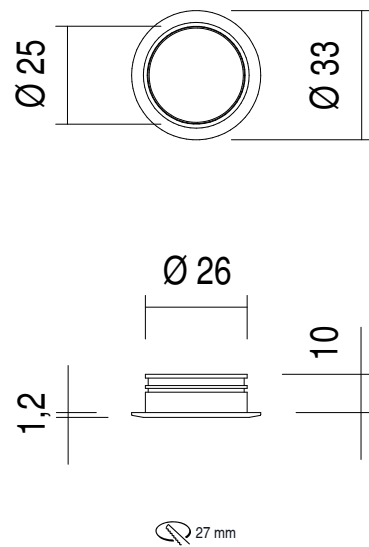

Via dell'Edilizia, 100 - 36100 Vicenza

www.lldlight.it - info@lldlight.it

DIMENSIONI – Dimensions

ACCESSORI – Accessories

ML025

CAE27