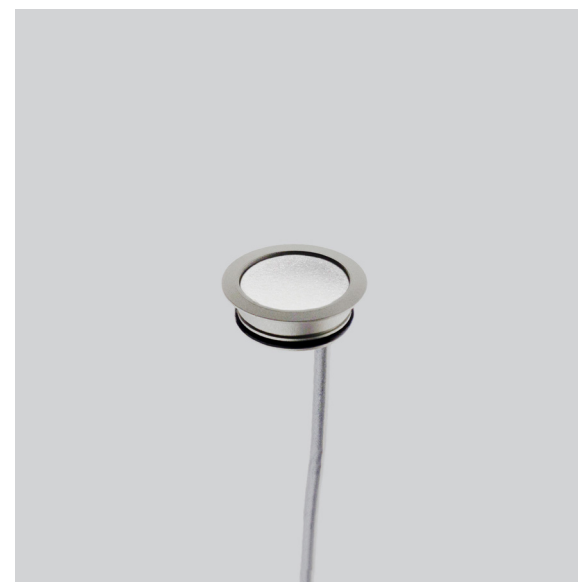

POTENZA ASSORBITA <i>Power Absorption</i>	1W
ALIMENTAZIONE <i>Supply Voltage</i>	350mA
COLLEGAMENTO <i>Connection</i>	Collegamento in serie <i>Series connection</i>
DURATA MEDIA LED <i>Average LED life</i>	50.000h
COLORI LED DISPONIBILI <i>LED colours available</i>	2700K, 3000K, 4000K
CRI	90
FASCI DISPONIBILI <i>Available Lens</i>	120°
FLUSSO LUMINOSO <i>Luminous Flux</i>	100lm (2700K), 110lm (3000K), 120lm (4000K)
INSTALLAZIONE <i>Installation</i>	Cartongesso/legno con molla <i>Plasterboard/wood with spring</i>
TEMPERATURA DI ESERCIZIO <i>Operating Temperature</i>	-10+40°C
CALPESTABILE <i>Walk Over</i>	No
CARRABILE <i>Drive Over</i>	No
GRADO DI PROTEZIONE IP <i>IP rating</i>	IP40
GRADO DI PROTEZIONE IK <i>IK rating</i>	/
CLASSE DI CONSUMO ENERGETICO <i>Energy Efficiency Class</i>	A/A+/A++
CLASSE DI ISOLAMENTO <i>Insulation Class</i>	Classe 3 <i>Class 3</i>
PROTEZIONI <i>Protections</i>	/
PESO <i>Weight</i>	0.02Kg

Le lampade di questo dispositivo non sono sostituibili

874/2012

Incasso per controsoffitto IP44, ideale per l'illuminazione di librerie, vetrine, esposizioni, scaffalature, corridoi, ingressi.

Corpo in alluminio anticorodal
Diffusore in PMMA.

Recessed false ceiling for indoor applications IP44, ideal for the lighting of bookcases, shop-windows, displays, corridors, entrances.

*Anticorodal aluminium body
PMMA diffuser.*

100% MADE IN ITALY

LLD Light s.r.l.