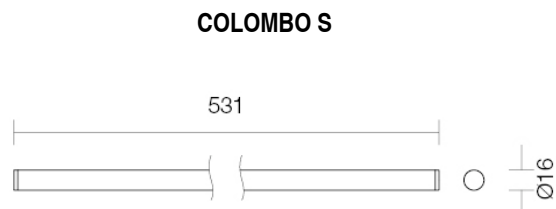

DIMENSIONI – Dimensions

ACCESSORI – Accessories

Kit di installazione | Installation kit

Accessori di giunzione | Joint accessories

Kit di alimentazione | Power supply kit