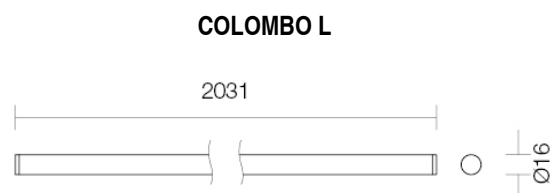

DIMENSIONI – Dimensions

ACCESSORI – Accessories

Kit di installazione | Installation kit

Accessori di giunzione | Joint accessories

Kit di alimentazione | Power supply kit