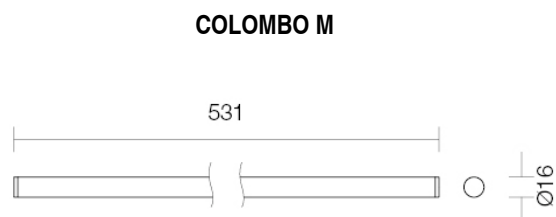

DIMENSIONI – Dimensions

ACCESSORI – Accessories

Kit di installazione | Installation kit

Accessori di giunzione | Joint accessories

Kit di alimentazione | Power supply kit