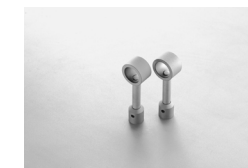

Weight

S: 0,22Kg
M: 0,38Kg
L: 0,69Kg

Questo dispositivo è munito di lampade a LED integrate

Le lampade di questo dispositivo non sono sostituibili

874/2012

Profilo in estruso di alluminio inserito all'interno di un tubo in PMMA trasparente o opalino ($\sigma 16\text{mm}$) per interni ed esterni IP65, equipaggiato con moduli LED lineari a 24Vdc ed è ideale per l'illuminazione generale, nicchie, armadi, stand, corrimano, facciate.

Tubo in PMMA trasparente o opalino
Dissipatore interno e tappi di chiusura in alluminio anodizzato

Extruded aluminium profile inserted into a transparent or opal PMMA pipe ($\sigma 16\text{mm}$) for indoor and outdoor applications IP65, equipped with 24Vdc LED linear modules; ideal for general lighting, niches, wardrobes, stands, handrails, Facades.

*Transparent or opal PMMA profile
Anodized aluminium internal heatsink and closing caps*

DIMENSIONI – Dimensions

ACCESSORI – Accessories

Kit di installazione | Installation kit

COL01
Coppia clip di fissaggio
Couple of fixing clips

COL02
Kit sospensione con cavi d'acciaio l= 1,5m
Suspension Kit with steel cable l= 1,5m

COL04
Coppia di supporti rigidi
Couple of rigid mounts

Accessori di giunzione | Joint accessories

COL06
Giunto a L in alluminio
Aluminium L-shaped joint