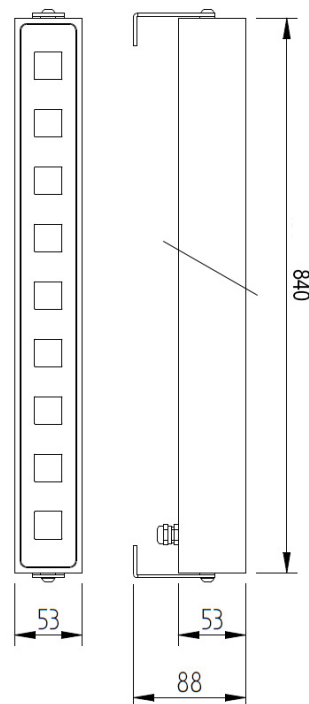

POTENZA ASSORBITA <i>Power Absorption</i>	14W (versione S – S version) 27W (versione M – M version) 40W (versione L – L version)
ALIMENTAZIONE <i>Supply Voltage</i>	230Vac (versione monocoloro – single color version) 350-500mA (versione RGB – RGB version)
COLLEGAMENTO <i>Connection</i>	Tensione di rete (versione monocoloro) Collegamento in serie (versione RGB) <i>To main voltage (single color version)</i> <i>Series connection (RGB version)</i>
DURATA MEDIA LED <i>Average LED life</i>	50.000h
COLORI LED DISPONIBILI <i>LED colours available</i>	3000K, 4000K, RGB
CRI	80 (Non disponibile per la versione RGB - <i>Not available for RGB version</i>)
FASCI DISPONIBILI <i>Available Lens</i>	8°, 28° 45° 10x41°
FLUSSO LUMINOSO <i>Luminous Flux</i>	S: 1500lm (3000K), 1600lm (4000K) M: 3000lm (3000K), 3200lm (4000K) L: 4500lm (3000K), 4800lm (4000K)
INSTALLAZIONE <i>Installation</i>	A pavimento/parete/soffitto con staffe incluse <i>On the floor/wall/ceiling with brackets included</i>
TEMPERATURA DI ESERCIZIO <i>Operating Temperature</i>	-10+45°C
CALPESTABILE <i>Walk Over</i>	No
CARRABILE <i>Drive Over</i>	No
GRADO DI PROTEZIONE IP <i>IP rating</i>	IP67
GRADO DI PROTEZIONE IK <i>IK rating</i>	/
CLASSE DI CONSUMO ENERGETICO <i>Energy Efficiency Class</i>	A/A+/A++
CLASSE DI ISOLAMENTO <i>Insulation Class</i>	Classe2 (versione monocoloro) – <i>Class2 (one color version)</i> Classe3 (versione RGB) – <i>Class3 (RGB version)</i>
PESO <i>Weight</i>	S: 2,35Kg M: 4,64Kg L: 7,10Kg

Adjustable linear fixture IP67, ideal for wall-washing lighting of facades, entrances and colonnades.

Corpo in alluminio anticorodal
Vetro serigrafato trasparente

*Anticorodal aluminium body
Silk-screen printed transparent glass*

DIMENSIONI – Dimensions

CERBERO L

CERBERO M

CERBERO S

100% MADE IN ITALY

LLD Light s.r.l.

Via dell'Edilizia, 100 - 36100 Vicenza

www.lldlight.it – info@lldlight.it