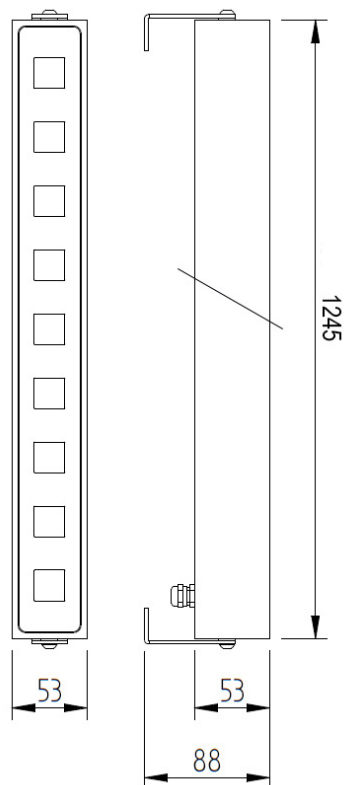

POTENZA ASSORBITA <i>Power Absorption</i>	14W (versione S – S version) 27W (versione M – M version) 40W (versione L – L version)
ALIMENTAZIONE <i>Supply Voltage</i>	230Vac (versione monocoloro – single color version) 350-500mA (versione RGB – RGB version)
COLLEGAMENTO <i>Connection</i>	Tensione di rete (versione monocoloro) Collegamento in serie (versione RGB) <i>To main voltage (single color version)</i> <i>Series connection (RGB version)</i>
DURATA MEDIA LED <i>Average LED life</i>	50.000h
COLORI LED DISPONIBILI <i>LED colours available</i>	3000K, 4000K, RGB
CRI	80 (Non disponibile per la versione RGB - <i>Not available for RGB version</i>)
FASCI DISPONIBILI <i>Available Lens</i>	8°, 28° 45° 10x41°
FLUSSO LUMINOSO <i>Luminous Flux</i>	S: 1500lm (3000K), 1600lm (4000K) M: 3000lm (3000K), 3200lm (4000K) L: 4500lm (3000K), 4800lm (4000K)
INSTALLAZIONE <i>Installation</i>	A pavimento/parete/soffitto con staffe incluse <i>On the floor/wall/ceiling with brackets included</i>
TEMPERATURA DI ESERCIZIO <i>Operating Temperature</i>	-10+45°C
CALPESTABILE <i>Walk Over</i>	No
CARRABILE <i>Drive Over</i>	No
GRADO DI PROTEZIONE IP <i>IP rating</i>	IP67
GRADO DI PROTEZIONE IK <i>IK rating</i>	/
CLASSE DI CONSUMO ENERGETICO <i>Energy Efficiency Class</i>	A/A+/A++
CLASSE DI ISOLAMENTO <i>Insulation Class</i>	Classe2 (versione monocoloro) – <i>Class2 (one color version)</i> Classe3 (versione RGB) – <i>Class3 (RGB version)</i>
PESO <i>Weight</i>	S: 2,35Kg M: 4,64Kg L: 7,10Kg

Questo dispositivo è munito di lampade a LED integrate

Le lampade di questo dispositivo non sono sostituibili

874/2012

Apparecchio lineare orientabile IP67, ideale per illuminazione radente di facciate, ingressi e porticati.

DIMENSIONI – Dimensions

CERBERO L

CERBERO M

CERBERO S

100% MADE IN ITALY

LLD Light s.r.l.

Via dell'Edilizia, 100 - 36100 Vicenza

www.lldlight.it – info@lldlight.it