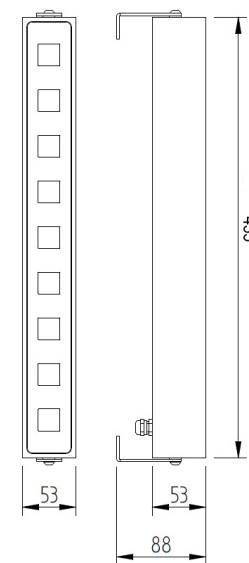

Adjustable linear fixture IP67, ideal for wall-washing lighting of facades, entrances and colonnades.

Corpo in alluminio anticorodal
Vetro serigrafato trasparente

*Anticorodal aluminium body
Silk-screen printed transparent glass*

DIMENSIONI – Dimensions

CERBERO L

CERBERO M

CERBERO S

100% MADE IN ITALY

LLD Light s.r.l.

Via dell'Edilizia, 100 - 36100 Vicenza

www.lldlight.it – info@lldlight.it