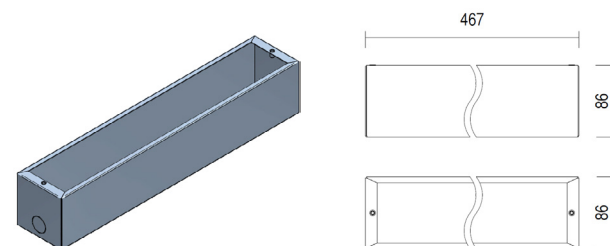

Questo dispositivo è munito di lampade a LED integrate

Le lampade di questo dispositivo non sono sostituibili

874/2012

Incasso a pavimento lineare IP67, ideale per creare linee luminose a terra, evidenziare percorsi ed illuminare facciate con luce radente.

Floor recessed linear fixture IP67, ideal for creating light lines on the floor, to highlight paths and wall-washing facades lighting.

Corpo in alluminio anticorodal anodizzato, ghiera in acciaio INOX AISI316L e vetro temperato trasparente.

Anticorodal aluminium body, AISI316L stainless steel trim and tempered transparent glass

DIMENSIONI – Dimensions

CARONTE S

CARONTE M

ACCESSORI – Accessories

CAC47

CAC87

100% MADE IN ITALY