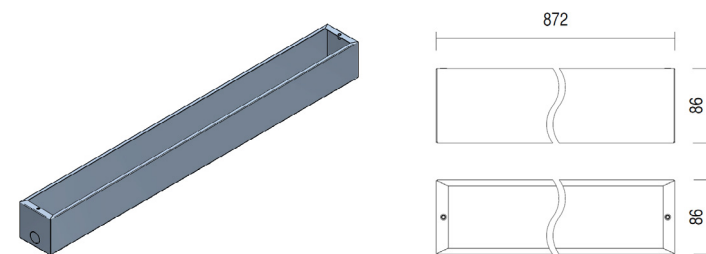

Questo dispositivo è munito di lampade a LED integrate

Le lampade di questo dispositivo non sono sostituibili

874/2012

Incasso a pavimento lineare IP67, ideale per creare linee luminose a terra, evidenziare percorsi ed illuminare facciate con luce radente.

Floor recessed linear fixture IP67, ideal for creating light lines on the floor, to highlight paths and wall-washing facades lighting.

Corpo in alluminio anticorodal anodizzato, ghiera in acciaio INOX AISI316L e vetro temperato trasparente.

Anticorodal aluminium body, AISI316L stainless steel trim and tempered transparent glass

DIMENSIONI – Dimensions

CARONTE S

CARONTE M

ACCESSORI – Accessories

CAC47

CAC87

100% MADE IN ITALY