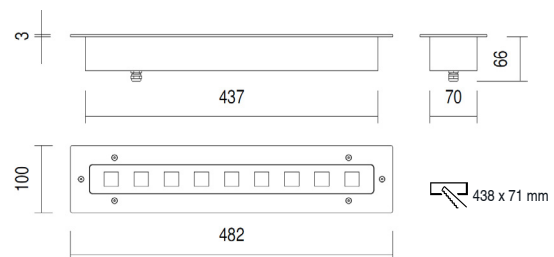

DIMENSIONI – Dimensions

CARONTE S