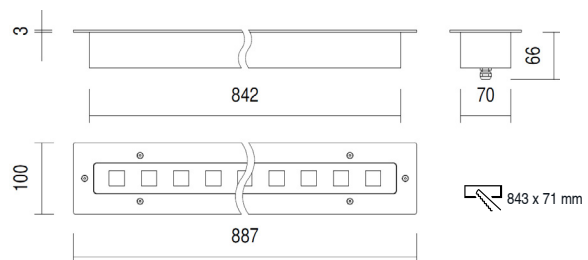

| | |
|---|---|
| POTENZA ASSORBITA <i>Power Absorption</i> | 14W (Versione S) 27W (Versione M) |
| ALIMENTAZIONE <i>Supply Voltage</i> | 110-240Vac 50/60Hz RGB version: CC |
| COLLEGAMENTO <i>Connection</i> | Tramite tensione di rete – <i>Through main voltage</i> RGB tramite sistema di gestione RGB – <i>Through RGB controller</i> |
| DURATA MEDIA LED <i>Average LED life</i> | 50.000h |
| COLORI LED DISPONIBILI <i>LED colours available</i> | 2700°K, 3000°K, 4000°K, RGB |
| CRI | 80 |
| FASCI DISPONIBILI <i>Available Lens</i> | 8°, 28°, 45°, Asymmetric, 10x41° |
| FLUSSO LUMINOSO <i>Luminous Flux</i> | S: 1500lm (3000K), 1600lm (4000K) M: 3000lm (3000K), 3200lm (4000K) RGB non disponibile – RGB not available |
| INSTALLAZIONE <i>Installation</i> | Tramite controscassa CAC47 (versione S), CAC87 (versione M) <i>Trough housing box CAC47 (S version), CAC87 (M version)</i> |
| TEMPERATURA DI ESERCIZIO <i>Operating Temperature</i> | -10+45°C |
| CALPESTABILE <i>Walk Over</i> | Si 1500Kg Yes 1500Kg |
| CARRABILE <i>Drive Over</i> | No |
| GRADO DI PROTEZIONE IP <i>IP rating</i> | IP67 |
| GRADO DI PROTEZIONE IK <i>IK rating</i> | IK09 |
| CLASSE DI CONSUMO ENERGETICO <i>Energy Efficiency Class</i> | A/A+/A++ |
| CLASSE DI ISOLAMENTO <i>Insulation Class</i> | Classe 2 (230Vac Version) Classe 3 (CC version for RGB) |
| PROTEZIONE <i>Protections</i> | Sistema X-DRY X-DRY System |
| PESO <i>Weight</i> | S: 3,97kg M: 7,69Kg |

Floor recessed linear fixture IP67, ideal for creating light lines on the floor, to highlight paths and wall-washing facades lighting.

Corpo in alluminio anticorodal anodizzato, ghiera in acciaio INOX AISI316L e vetro temperato trasparente.

Anticorodal aluminium body, AISI316L stainless steel trim and tempered transparent glass

DIMENSIONI – Dimensions

CARONTE S

CARONTE M

ACCESSORI – Accessories

CAC47

CAC87

100% MADE IN ITALY