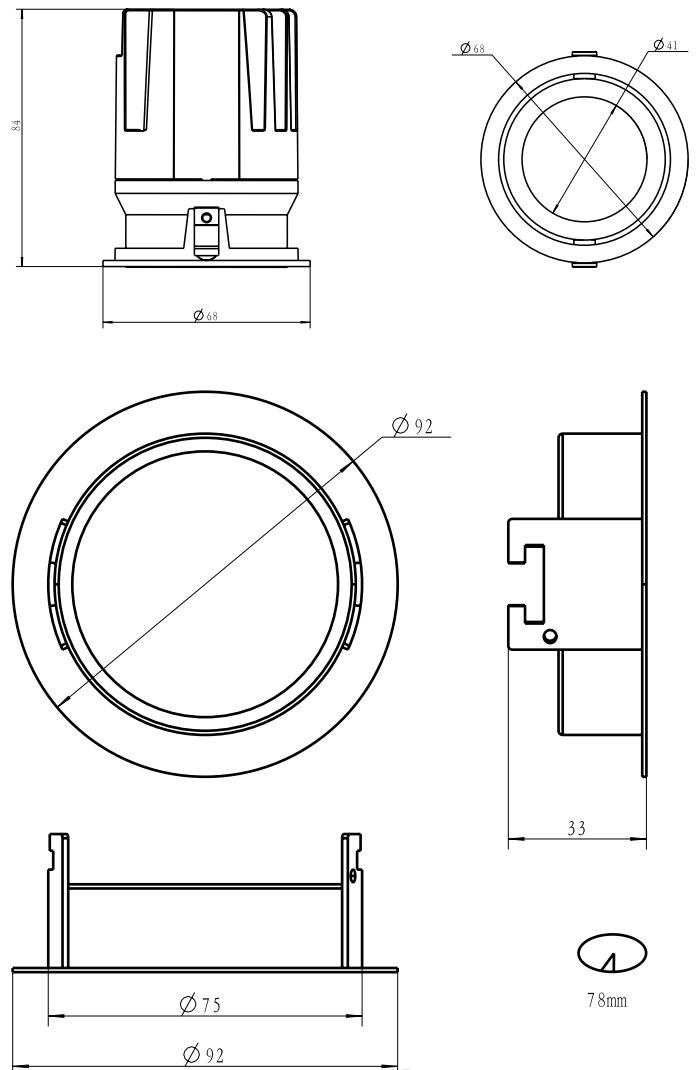

## DIMENSIONS

**Light Engine:** Ø68mm, H.85mm

**Aperture:** Ø41mm

**Frame:** Ø92mm H.33mm

**Total Height:** 105mm

**Cutout:** Ø78mm

### Adjustable

**Tilt:** 24°

**Rotation:** 355°

TRUE COLOUR CRI 98