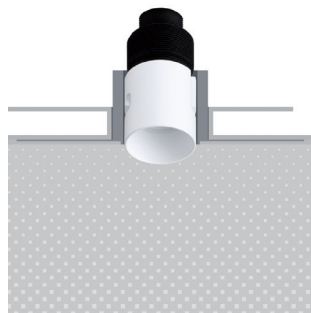

## NONE R2

Trimless downlights

design Roberto Mantovani

The None range of trimless, recessed fixtures offers extremely bright 5° light beams. The extremely thin edge and recessed optics make it an innovative and effective element, able to offer effective lighting solutions.

La gamma di incassi trimless None offre fasci luminosi di 5° di estrema pulizia. Il bordo estremamente ridotto e l'ottica arretrata ne fanno un elemento innovativo ed efficace, capace di offrire soluzioni luminose efficaci.

La gamme d'encastrables trimless None propose des faisceaux lumineux de 5° d'une propreté extrême. Le bord extrêmement réduit et l'optique en retrait en font un élément innovant et efficace, capable d'offrir des solutions lumineuses efficaces.

La gama de luminarias empotrables trimless None ofrece haces luminosos de 5° extremadamente sutiles. El borde extremadamente reducido y la óptica hacia atrás lo convierten en un elemento innovador y eficaz, capaz de ofrecer soluciones de iluminación eficaces.