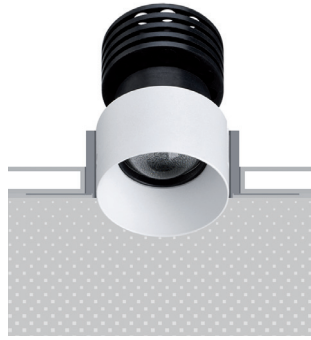

NONE R10

Trimless downlights

design Roberto Mantovani

The None range of trimless, recessed fixtures offers extremely bright 10° light beams. The extremely thin edge and recessed optics make it an innovative and effective element, able to offer effective lighting solutions.

La gamma di incassi trimless None offre fasci luminosi di 10° di estrema pulizia. Il bordo estremamente ridotto e l'ottica arretrata ne fanno un elemento innovativo ed efficace, capace di offrire soluzioni luminose efficaci.

La gamme d'encastrables trimless None propose des faisceaux lumineux de 10° d'une propreté extrême. Le bord extrêmement réduit et l'optique en retrait en font un élément innovant et efficace, capable d'offrir des solutions lumineuses efficaces.

La gama de luminarias empotrables trimless None ofrece haces luminosos de 10° extremadamente sutiles. El borde extremadamente reducido y la óptica hacia atrás lo convierten en un elemento innovador y eficaz, capaz de ofrecer soluciones de iluminación eficaces.