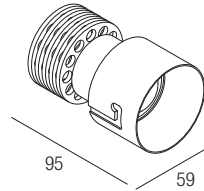

IP44 made in Italy

Die Trimless Einbauleuchten None bieten extrem saubere 10°-Lichtverhältnisse. Die extrem reduzierte Kante und die Rückwärtsoptik machen es zu einem innovativen und effektiven Element, das in der Lage ist, effektive Beleuchtungslösungen anzubieten.

La gama de luminarias empotrables trimless None ofrece haces luminosos de 10° extremadamente sutiles. El borde extremadamente reducido y la óptica hacia atrás lo convierten en un elemento innovador y eficaz, capaz de ofrecer soluciones de iluminación eficaces.

Supply current

250mA (V_i 37V)

Power

10W

Dimensions

Photometric diagrams

CCT/CRI/Flux

	CRI85	CRI93
2700K	890lm	840lm
3000K	1000lm	930lm
4000K	1040lm	960lm