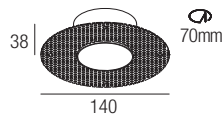

Optionals

ZQC003 ZQC003B

White Black

Plasterboard recessing frame