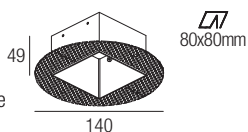

Optionals

ZQC004 ZQC004B
White Black
Plasterboard recessing frame