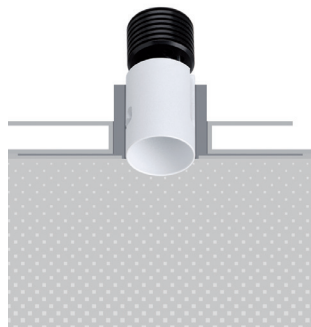

## MOON R6

Trimless downlights

design Lapo Grassellini

The Moon range of trimless, recessed fixtures matches utmost performance to incredible compactness. Recessed optics ensure high visual comfort. Revolutionary in dissipative, functional design, it offers the possibility to combine colour temperatures and beam angles in CRI85 and CRI93 and CRI98 with R9 93 versions.

La gamma di incassi trimless Moon combina altissime prestazioni ad una dimensione incredibilmente contenuta. L'ottica arretrata garantisce un alto comfort visivo. Rivoluzionari per il design funzionale alla dissipazione, offrono la possibilità temperature colore ed aperture di fascio nelle versioni a CRI85 ed a CRI93 e CRI98 con R9 93.

La gamme d'encastables trimless Moon associe prestations très élevées et dimension incroyablement contenue. L'optique en retrait garantit un confort visuel élevé. Révolutionnaires pour le design fonctionnel à la dissipation, ils offrent la possibilité de températures, couleur et ouvertures de faisceau dans les versions à CRI85 et à CRI93 et CRI98 avec R9 93.