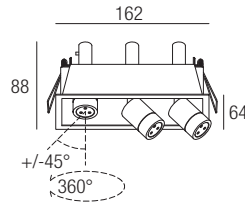

154x58mm

IP20 made in Italy

Die ausziehbaren Einbauleuchten der Serie Miniled bieten hohe Leistung bei extrem kompakten Abmessungen. Die Bewegung des Kopfes ermöglicht eine breite Ausrichtung des Lichtstroms, in einer Leuchte mit einem minimalistischen und anspruchsvollen Design.

La gama de luminarias empotrables extraíbles Miniled ofrece altos rendimientos en dimensiones extremadamente compactas. El movimiento del cabezal permite una amplia direccionalidad del flujo luminoso, en un aparato de diseño minimalista y sofisticado.

Supply current

350mA (V, 3x8, 7V)

Power

3x3W

Dimensions

Photometric diagrams

CCT/CRI/Flux (3x)

2700K	267lm
3000K	279lm
4200K	309lm
6000K	342lm