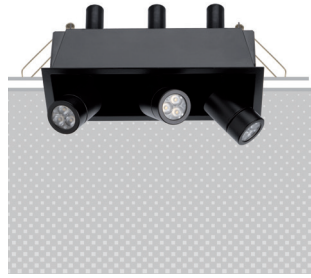

MINILED A QX130

Adjustable downlights

design Lapo Grassellini

The Miniled range of extractable, recessed fixtures offers high performance in extremely compact dimensions. The movement of the head allows wide orientation of the light output, in a fixture with minimal and sophisticated design.

La gamma di incassi estraibili Miniled offre alte prestazioni in dimensioni estremamente compatte. Il movimento della testa permette un'ampia direzionalità del flusso luminoso, in un apparecchio dal design minimale e sofisticato.

La gamme d'encastables amovibles Miniled offre des prestations élevées dans des dimensions extrêmement compactes. Le mouvement de la tête permet une grande directionnalité du flux lumineux, dans un appareil au design minimaliste et sophistiqué.

154x58mm

IP20 made in Italy

Die ausziehbaren Einbauleuchten der Serie Miniled bieten hohe Leistung bei extrem kompakten Abmessungen. Die Bewegung des Kopfes ermöglicht eine breite Ausrichtung des Lichtstroms, in einer Leuchte mit einem minimalistischen und anspruchsvollen Design.