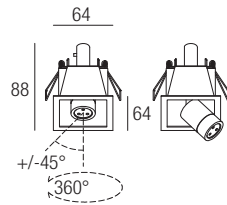

58x58mm

IP20 made in Italy

Die ausziehbaren Einbauleuchten der Serie Miniled bieten hohe Leistung bei extrem kompakten Abmessungen. Die Bewegung des Kopfes ermöglicht eine breite Ausrichtung des Lichtstroms, in einer Leuchte mit einem minimalistischen und anspruchsvollen Design.

La gama de luminarias empotrables extraíbles Miniled ofrece altos rendimientos en dimensiones extremadamente compactas. El movimiento del cabezal permite una amplia direccionalidad del flujo luminoso, en un aparato de diseño minimalista y sofisticado.

Supply current
350mA (V_f 8,7V)

Power
3W

Series wiring

Dimensions

Photometric diagrams

CCT/CRI/Flux

2700K	267lm
3000K	279lm
4200K	309lm
6000K	342lm

Code construction