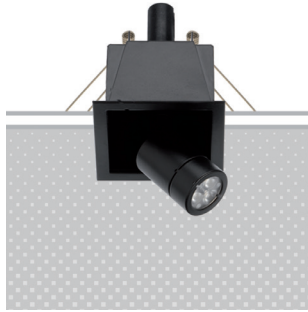

MINILED A Q10

Adjustable downlights

design Lapo Grassellini

The Miniled range of extractable, recessed fixtures offers high performance in extremely compact dimensions. The movement of the head allows wide orientation of the light output, in a fixture with minimal and sophisticated design.

La gamma di incassi estraibili Miniled offre alte prestazioni in dimensioni estremamente compatte. Il movimento della testa permette un'ampia direzionalità del flusso luminoso, in un apparecchio dal design minimale e sofisticato.

La gamme d'encastrables amovibles Miniled offre des prestations élevées dans des dimensions extrêmement compactes. Le mouvement de la tête permet une grande directionnalité du flux lumineux, dans un appareil au design minimaliste et sophistiqué.

58x58mm

IP20 made in Italy

Die ausziehbaren Einbauleuchten der Serie Miniled bieten hohe Leistung bei extrem kompakten Abmessungen. Die Bewegung des Kopfes ermöglicht eine breite Ausrichtung des Lichtstroms, in einer Leuchte mit einem minimalistischen und anspruchsvollen Design.