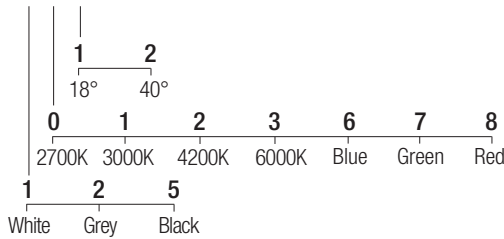

Drivers

or/off	dimmable
AL1034 (1..3) 30mm IP20	AL4000 (1..4) 72mm IP20 PUSH 1..10V
AL1035 (1..3) 40mm IP20	AL4051 (1..4) 72mm IP20 DALI
AL1037 (1..5) 55mm IP20 S.P.	AL4053 (1..4) 60mm IP20 IGBT-TRIAC
AL9011 (1..4) 60mm IP67