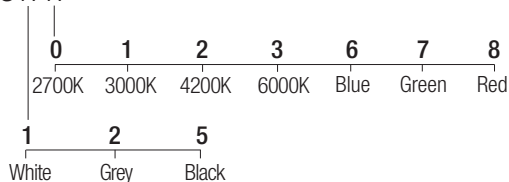

Code construction

JBS X X