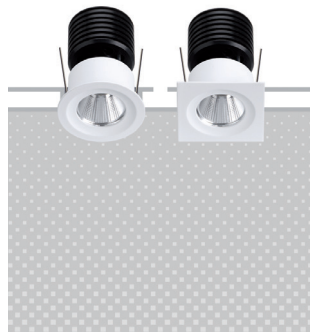

## HERO 6

Fixed downlights

design Lapo Grassellini

The Hero recessed fixtures range matches utmost performance to incredible compactness. Revolutionary in dissipative, functional design, it offers the possibility to combine colour temperatures and beam angles in CRI85 and CRI93 and CRI98 with R9 93 versions. The anti-glare filter accessory, which can be applied to the installed product, ensures optimal visual comfort.

La gamma di incassi Hero combina altissime prestazioni ad una dimensione incredibilmente contenuta. Rivoluzionari per il design funzionale alla dissipazione, offrono la possibilità di combinare temperature colore ed aperture di fascio nelle versioni a CRI85 ed a CRI93 e CRI98 con R9 93. Equipaggiabili con l'accessorio filtro antiabbagliamento, per assicurare il miglior comfort visivo dell'installazione.

La gamme d'encastrables Hero associe prestations très élevées et dimension incroyablement contenue. Révolutionnaires pour le design fonctionnel à la dissipation, ils offrent la possibilité d'associer températures, couleur et ouvertures de faisceau dans les versions à CRI85 et à CRI93 et CRI98 avec R9 93. Peuvent être équipés avec l'accessoire filtre anti-éblouissement, pour assurer le meilleur confort visuel de l'installation.

Die Einbauleuchtenserie Hero vereint höchste Leistung mit einer unglaublich kleinen Größe. Revolutionär in ihrem funktionalen Design zur Dissipation, bieten sie die Möglichkeit, Temperaturen, Farben und Strahlöffnungen in den Versionen CRI85 und CRI93 und CRI98 mit R9 93 zu kombinieren. Sie können mit dem Entblendungsfilter als Zubehör ausgestattet werden, damit bei der Installation bester Sehkomfort gewährleistet werden kann.