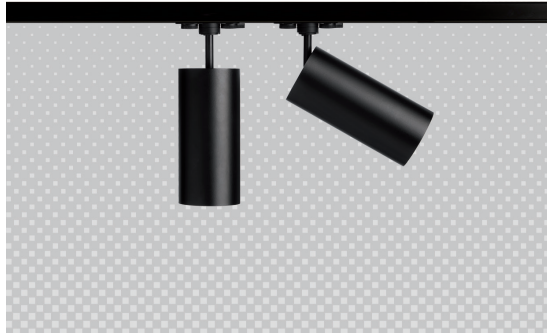

## BULL 20 FOCUS

Track projectors

design Lapo Grassellini

La gamma Bull Focus propone proiettori per installazione a binario elettrificato con apertura di fascio regolabile da 10° a 55°, nei quali il design minimale e sofisticato si sposa ad un concetto di dissipazione innovativo. L'impiego di LED COB di altissima qualità, con CRI 85 e CRI 93, offre risultati cromaticamente elevati.

La gamme Bull Focus propose des projecteurs pour installation sur rail électrifié avec ouverture de faisceau réglable de 10° à 55°, dans lesquels le design minimaliste et sophistiqué se marie à un concept de dissipation innovant. L'emploi de LED COB de très haute qualité, avec CRI 85 et CRI 93, offre des résultats élevés d'un point de vue chromatique.

Die Serie Bull Focus bietet Strahler für die Stromschienenmontage mit einem einstellbaren Abstrahlwinkel von 10° bis 55°, bei denen das anspruchsvolle, minimalistische Design mit einem innovativen Dissipationskonzept kombiniert wird. Der Einsatz von hochwertigen COB-LEDs mit CRI 85 und CRI 93 bietet hohe chromatische Ergebnisse.

La gama Bull Focus ofrece proyectores para instalación sobre rieles electrificados con apertura de haz regulable de 10° a 55°, en los que el diseño minimalista y sofisticado se combina con un innovador concepto de disipación. El uso de LED COB de alta calidad con CRI 85 y CRI 93 ofrece altos resultados cromáticamente superiores.