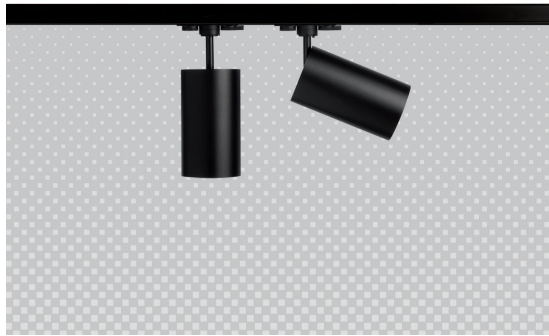

BULL 10 FOCUS

Track projectors

design Lapo Grassellini

La gamma Bull Focus propone proiettori per installazione a binario elettrificato con apertura di fascio regolabile da 10° a 55°, nei quali il design minimale e sofisticato si sposa ad un concetto di dissipazione innovativo. L'impiego di LED COB di altissima qualità, con CRI 85 e CRI 93, offre risultati cromaticamente elevati.

La gamme Bull Focus propose des projecteurs pour installation sur rail électrifié avec ouverture de faisceau réglable de 10° à 55°, dans lesquels le design minimaliste et sophistiqué se marie à un concept de dissipation innovant. L'emploi de LED COB de très haute qualité, avec CRI 85 et CRI 93, offre des résultats élevés d'un point de vue chromatique.

Die Serie Bull Focus bietet Strahler für die Stromschienenmontage mit einem einstellbaren Abstrahlwinkel von 10° bis 55°, bei denen das anspruchsvolle, minimalistische Design mit einem innovativen Dissipationskonzept kombiniert wird. Der Einsatz von hochwertigen COB-LEDs mit CRI 85 und CRI 93 bietet hohe chromatische Ergebnisse.

La gama Bull Focus ofrece proyectores para instalación sobre rieles electrificados con apertura de haz regulable de 10° a 55°, en los que el diseño minimalista y sofisticado se combina con un innovador concepto de disipación. El uso de LED COB de alta calidad con CRI 85 y CRI 93 ofrece altos resultados cromáticamente superiores.