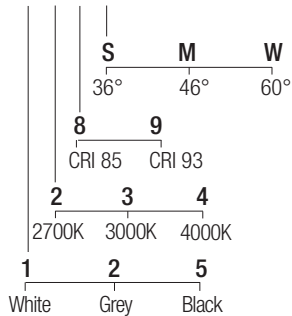

CCT/CRI/Flux

	CRI85	CRI93
2700K	890lm	840lm
3000K	1000lm	930lm
4000K	1040lm	960lm

Code construction

BK3 X X X X