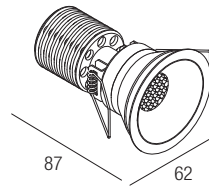

Luminarias empotrables dark light que combinan prestaciones y ergonomia visual. Revolucionarios por el diseño funcional para la dissipación, ofrecen la posibilidad de temperaturas de color y aperturas de haz en las versiones CRI85 y CRI93 y CRI98 con R9 93.

IP44 made in Italy

**Supply current**  
250mA (V<sub>i</sub> 37V)

**Power**  
10W

**Dimensions**

**Photometric diagrams**

**CCT/CRI/Flux**

	CRI85	CRI93
2700K	890lm	840lm
3000K	1000lm	930lm
4000K	1040lm	960lm