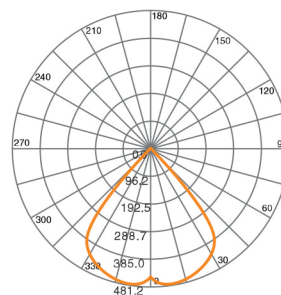

LED type LED CREE
Color Temperature Temperatura di colore 3000 °K
Color Rendering CRI Resa cromatica Ra ≥ 82
Luminaire flux Flusso luminoso 577 lm
Beam angle Apertura fascio luminoso 72°

Technical description

Dimensions Dimensioni 62*82*95 mm
Net weight Peso netto 0.60 kg
Carton dimensions Dimensioni imballo 70*90*110 mm
Gross weight Peso lordo 0.65 kg

Descrizione tecnica

Apparecchio led a parete con luce diretta a fascio grande.
Corpo in alluminio con diffusore in vetro, viti in acciaio inossidabile e guarnizione in silicone.
Vernice ad alta resistenza e trattamento contro processo di deterioramento.