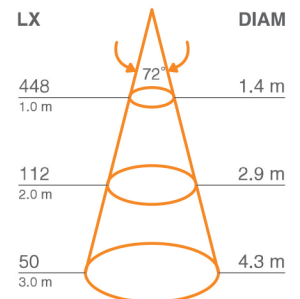

Boxi Single

Code/Codice

1590201
1590202
1590203

Colour/Colore

White Bianco 
Silver Grigio 
Anthracite Antracite 

TECHNICAL DATA DATI TECNICI

Power consumption Potenza 7 W
Input Voltage Alimentazione 220-240 V (50-60 Hz)
Power factor Fattore di potenza 0.88
Insulation Class Classe di isolamento Class I 
Ingress Protection Indice di protezione IP54
Impact Resistance Resistenza agli urti IK08
Operating temperature Temperatura di esercizio -10 / +35 °C

LED type LED CREE
Color Temperature Temperatura di colore 3000 °K
Color Rendering CRI Resa cromatica Ra ≥ 82
Luminaire flux Flusso luminoso 577 lm
Beam angle Apertura fascio luminoso 72°

Technical description

Dimensions Dimensioni 62*82*95 mm
Net weight Peso netto 0.60 kg
Carton dimensions Dimensioni imballo 70*90*110 mm
Gross weight Peso lordo 0.65 kg

Descrizione tecnica

Apparecchio led a parete con luce diretta a fascio grande.
Corpo in alluminio con diffusore in vetro, viti in acciaio inossidabile e guarnizione in silicone.
Vernice ad alta resistenza e trattamento contro processo di deterioramento.