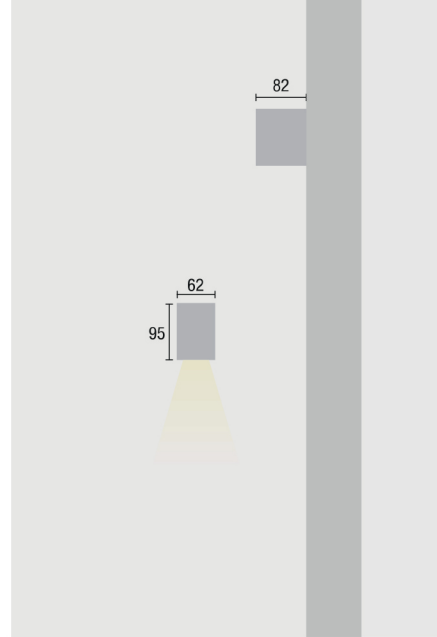

Boxi Single

Code/Codice

1590201
1590202
1590203

Colour/Colore

White Bianco 
Silver Grigio 
Anthracite Antracite 

TECHNICAL DATA DATI TECNICI

Power consumption Potenza 7 W
Input Voltage Alimentazione 220-240 V (50-60 Hz)
Power factor Fattore di potenza 0.88
Insulation Class Classe di isolamento Class I 
Ingress Protection Indice di protezione IP54
Impact Resistance Resistenza agli urti IK08
Operating temperature Temperatura di esercizio -10 / +35 °C

LED type LED CREE
Color Temperature Temperatura di colore 3000 °K
Color Rendering CRI Resa cromatica Ra ≥ 82
Luminaire flux Flusso luminoso 577 lm
Beam angle Apertura fascio luminoso 72°

Technical description

Led wall luminaire with direct light and large beam.
Die cast aluminium body with glass diffuser, stainless steel screws and silicon gasket.
High resistance painting and anti corrosion treatment.

INSTALLATION: Wall

Dimensions Dimensioni 62*82*95 mm
Net weight Peso netto 0.60 kg
Carton dimensions Dimensioni imballo 70*90*110 mm
Gross weight Peso lordo 0.65 kg

Descrizione tecnica

Apparecchio led a parete con luce diretta a fascio grande.
Corpo in alluminio con diffusore in vetro, viti in acciaio inossidabile e guarnizione in silicone.
Vernice ad alta resistenza e trattamento contro processo di deterioramento.