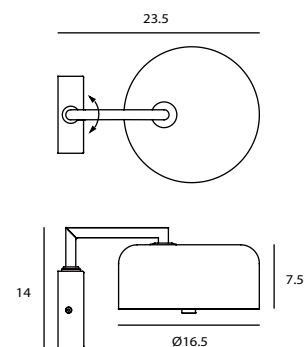

LALU+ 拉魯除了有戲劇張力的外型，智慧燈桿結構「一」轉「十」的特點，重新翻轉人們與餐桌的美味關係。延伸系列 LALU+ LED 保留底部柔光片設計，將光源進階成高演色性LED模組。全系列有吊、壁燈兩種品項，其中，吊燈除了適合吧台與餐桌的長型款，亦添加樹枝狀主燈，多層枝節任意轉動的特點，讓使用者在不同情境中，隨時更換最合意的光氛表情。

copper

SLD-2501MWRTE

單位 Measurement: 公分 cm

型號 Model	類型 Type	光源 Bulb/ Illuminant	材質 Materials	尺寸 Size (LxWxH)cm	顏色 Color
SLD-2501MWRTE	壁燈 Wall	LED 5W 2700K 425Lm CRI90	鋼、玻璃 steel, glass	23.5 x 16.5 x 14	紅銅 copper