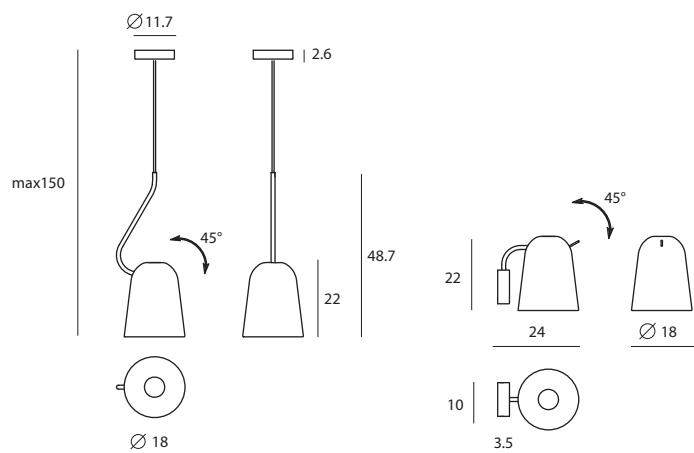

shiny white
/Wall & Pendant

P SQ-218PS

W SQ-218WR

單位 Measurement : 公分 cm

型號 Model	類型 Type	光源 Bulb/ Illuminant	材質 Materials	尺寸 Size (LxWxH)cm	顏色 Color	特殊性 Feature
SQ-218WR SQ-218PS	壁燈 Wall 吊燈 Pendant	E27 1 x Max 46W Halogen E27 1 x Max 46W Halogen	鋼 steel	24 x 18 x 22 22 x 18 x 150	亮白、霧黑、鎳、紅銅 shiny white, matt black, chrome, copper	可調整燈罩 adjustable lampshade