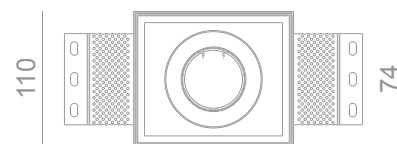

## PIXO 50 LED 500LM CRI 97

REF N° 261 72 940 Adj. ⚡ phase DIM 2700K  
 REF N° 261 72 840 Adj. ⚡ phase DIM 3000K  
 REF N° 261 72 842 Adj. ⚡ phase DIM Vibrant V930  
 REF N° 261 72 740 Adj. ⚡ phase DIM 4000K  
 REF N° 261 62 940 Adj. ⚡ DIM 1-10V 2700K  
 REF N° 261 62 840 Adj. ⚡ DIM 1-10V 3000K  
 REF N° 261 62 842 Adj. ⚡ DIM 1-10V Vibrant V930  
 REF N° 261 62 740 Adj. ⚡ DIM 1-10V 4000K

Xicato LED - 8,5 W - 500lm @ 70°C  
 ☐ - 230V/50Hz - inclusive LED driver  
 36° - ▽ - (⊥0.5m) - ⚡ CE - 850°C - 2 SDCM  
 h=123 - ⊞ 114x134 mm

242

130

ø 80