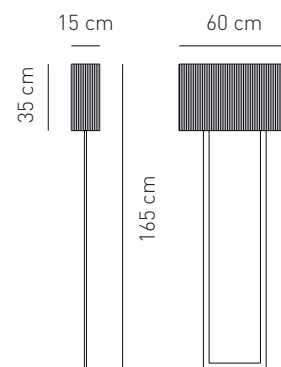

Attacco -Tipo di lampadina Base - Bulb type	Potenza assorbita Power consumption	Codice ILCOS ILCOS code	Direzione luce Light direction
E27 INCANDESCENTE E27 INCANDESCENT	2 x max 100 w	IAA/C	diretta, indiretta direct, indirect
Alimentazione Voltage supply	220 - 240 V		
Collegamento Connection	A spina Equipped with plug		
Classe di isolamento Appliance class	Classe II Class II		
Grado di protezione Protection degree	IP 20		
Modalità accensione Switch mode	Con dimmer With dimmer		
Struttura Structure	Metallo cromato Chrome-plated metal		
Diffusore Diffuser	Non previsto Not provided		
Tessuto esterno paralume Outer lampshade fabric	Fili setati poliestere 100% Glow wire 850 °C 100% polyester silken threads Glow wire 850 °C		
Finitura interna paralume Inner lampshade finishing	Rivestimento interno in tessuto bianco Glow wire 850 °C White stitched fabric interior Glow wire 850 °C		

Certificazioni / Certifications:

16 kg
0.24 m³

Composizione del codice prodotto
Product code composition

CODICE CODE	COLORE COLOUR	MONTATURA FITTINGS	LAMPADINE BULBS
PTCLAVIUBCCRE27	bianco, white, weiss, blanc, blanco, белый	chromo, chrome, chrom	
PTCLAVIUNECRE27	nero, black, schwarz, noir, negro, чёрный	chrome, cromo хромированный	E27 2 x max 100w
PTCLAVIUTACRE27	tabacco, tobacco, tabak, tabac, tabacco, табачный цвет		