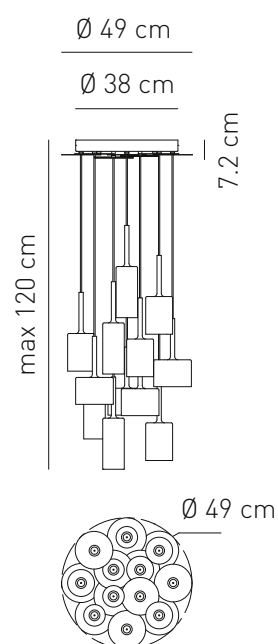

SP SPIL 12

Design by Manuel Vivian

Collezione di lampade in vetro nei colori cristallo, arancio, rosso o grigio con montatura in metallo cromato. Le sospensioni sono disponibili in varie tipologie: singola, in linea a 6 e 10 luci e in composizione circolare a 3 e 12 luci. Fonte luminosa alogena a 12V.

Collection of glass lights in crystal, orange, red or grey with a chrome plated metal support. Various types of hanging lights available: single, in a linear version with 6 and 10 lights and in a circular composition of 3 and 12 lights. 12V halogen bulb.

Tipologia: SOSPENSIONE
Typology: SUSPENSION

Certificazioni / Certifications: