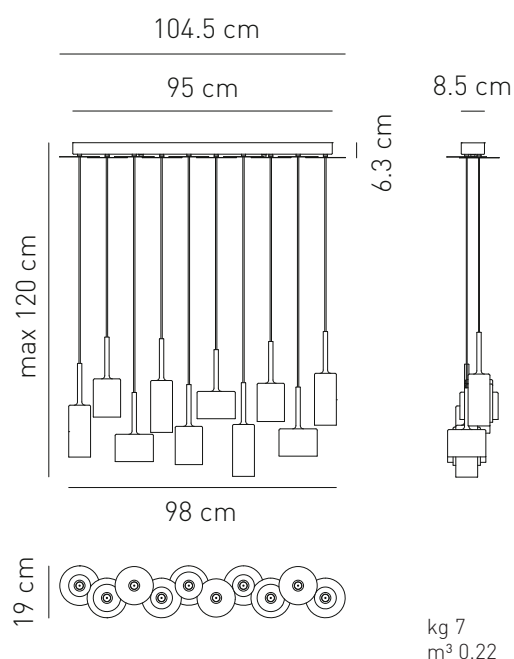

Attacco -Tipo di lampadina Base - Bulb type	Potenza assorbita Power consumption	Codice ILCOS ILCOS code	Direzione luce Light direction
G4 ALOGENA G4 HALOGEN	10 x max 20 w	HSGST/UB	diretta, indiretta direct, indirect
Alimentazione Voltage supply	220 - 240 V		
Collegamento Connection	Morsetti in dotazione Equipped with terminal block		
Fissaggio Fixing	Fori predisposti per l'installazione Holes fit for installation		
Classe di isolamento Appliance class	Classe I		
Grado di protezione Protection degree	IP 20		
Modalità accensione Switch mode	Interruttore acceso/spento Switch on/off		
Trasformatore Transformer	Incluso dimmabile Included (dimnable)		
Struttura Structure	Cromo + nero Chrome + black		
Cavo Cable	Isolato, trasparente, circolare Insulated, transparent, circular		
Materiale paralume Lampshade material	Vetro Pirex Pirex Glass		

SP SPIL 10

Design by Manuel Vivian

Collezione di lampade in vetro nei colori cristallo, arancio, rosso o grigio con montatura in metallo cromato. Le sospensioni sono disponibili in varie tipologie: singola, in linea a 6 e 10 luci e in composizione circolare a 3 e 12 luci. Fonte luminosa alogena a 12V.

Tipologia: SOSPENSIONE
Typology: SUSPENSION

Certificazioni / Certifications:

Composizione del codice prodotto
Product code composition

CODICE CODE	COLORE COLOUR	MONTATURA FITTINGS	LAMPADINE BULBS
SPSPIL10CSCR12V	cristallo, crystal, kristall, cristal, cristal, прозрачное стекло		
SPSPIL10ARCR12V	arancio, orange, orange, orange, naranja, оранжевый	chromo, chrome chrom, chrome	G4 10 x max 20w
SPSPIL10RSCR12V	rosso, red, rot, rouge, rojo, красный	chromo, хромированный	
SPSPIL10GRCR12V	grigio, grey, grau, gris, gris, серый		

grigio/grey

SPSPIL10__CR12V

NAME _____

NOTES _____

Note
Notes

I dati della presente scheda tecnica possono essere variati in qualsiasi momento e senza alcun preavviso. Axo Light non presta garanzia legale circa l'esattezza della presente scheda tecnica.