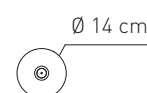

SP SPILL G

Design by Manuel Vivian

Collezione di lampade in vetro nei colori cristallo, arancio, rosso o grigio con montatura in metallo cromato. Le sospensioni sono disponibili in varie tipologie: singola, in linea a 6 e 10 luci e in composizione circolare a 3 e 12 luci. Fonte luminosa alogena a 12V.

Collection of glass lights in crystal, orange, red or grey with a chrome plated metal support. Various types of hanging lights available: single, in a linear version with 6 and 10 lights and in a circular composition of 3 and 12 lights. 12V halogen bulb.

Tipologia: SOSPENSIONE
Typology: SUSPENSION

Certificazioni / Certifications: