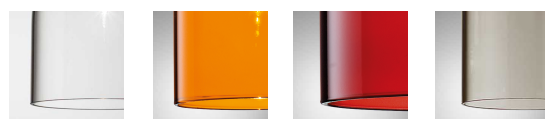

SP SPILL G

Design by Manuel Vivian

Collezione di lampade in vetro nei colori cristallo, arancio, rosso o grigio con montatura in metallo cromato. Le sospensioni sono disponibili in varie tipologie: singola, in linea a 6 e 10 luci e in composizione circolare a 3 e 12 luci. Fonte luminosa alogena a 12V.

Collection of glass lights in crystal, orange, red or grey with a chrome plated metal support. Various types of hanging lights available: single, in a linear version with 6 and 10 lights and in a circular composition of 3 and 12 lights. 12V halogen bulb.

Tipologia: SOSPENSIONE
Typology: SUSPENSION

Certificazioni / Certifications:

kg 1.6
m³ 0.05

Composizione del codice prodotto
Product code composition

CODICE CODE	COLORE COLOUR	MONTATURA FITTINGS	LAMPADINE BULBS
SPSPILLGCSCR12V	cristallo, crystal, kristall, cristal, cristal, прозрачное стекло		
SPSPILLGARCR12V	arancio, orange, orange, orange, naranja, оранжевый	cromo, chrome chrom, chrome	G4 1 x max 20w
SPSPILLGRSCR12V	rosso, red, rot, rouge, rojo, красный	cromo, хромированный	
SPSPILLGGRCR12V	grigio, grey, grau, gris, gris, серый		

Colori disponibili paralume
Lampshade available colours

CS AR RS GR
cristallo/crystal arancio/orange rosso/red grigio/grey

SPSPILLG__CR12V

NAME _____

NOTES _____

Note
Notes

I dati della presente scheda tecnica possono essere variati in qualsiasi momento e senza alcun preavviso. Axo Light non presta garanzia legale circa l'esattezza della presente scheda tecnica.