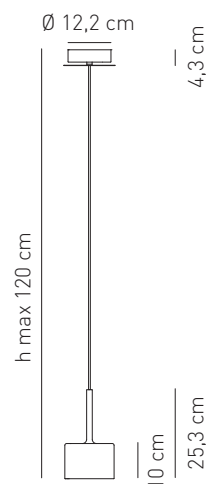

Attacco - Tipo di lampadina Base - Bulb type	Potenza assorbita Power consumption	Codice ILCOS ILCOS code	Direzione luce Light direction
G4 ALOGENA G4 HALOGEN	1 x max 20 w	HSGST/UB	diretta, indiretta direct, indirect
Alimentazione Voltage supply	220 - 240 V		
Collegamento Connection	Morsetti in dotazione Equipped with terminal block		
Fissaggio Fixing	Fori predisposti per l'installazione Holes fit for installation		
Classe di isolamento Appliance class	Classe I		
Grado di protezione Protection degree	IP 20		
Modalità accensione Switch mode	Interruttore acceso/spento Switch on/off		
Trasformatore Transformer	Incluso dimmabile Included (dimnable)		
Struttura Structure	Cromo + nero Chrome + black		
Cavo Cable	Isolato, trasparente, circolare Insulated, transparent, circular		
Materiale paralume Lampshade material	Vetro Pirex Pirex Glass		

SP SPILL G

Design by Manuel Vivian

Collezione di lampade in vetro nei colori cristallo, arancio, rosso o grigio con montatura in metallo cromato. Le sospensioni sono disponibili in varie tipologie: singola, in linea a 6 e 10 luci e in composizione circolare a 3 e 12 luci. Fonte luminosa alogena a 12V.

Tipologia: SOSPENSIONE
Typology: SUSPENSION

Certificazioni / Certifications:

kg 1.6
m³ 0.05

Composizione del codice prodotto
Product code composition

CODICE CODE	COLORE COLOUR	MONTATURA FITTINGS	LAMPADINE BULBS
SPSPILLGCSCR12V	cristallo, crystal, kristall, cristal, cristal, прозрачное стекло		
SPSPILLGARCR12V	arancio, orange, orange, orange, naranja, оранжевый	cromo, chrome chrom, chrome	G4 1 x max 20w
SPSPILLGRSCR12V	rosso, red, rot, rouge, rojo, красный	cromo, хромированный	
SPSPILLGGRCR12V	grigio, grey, grau, gris, gris, серый		