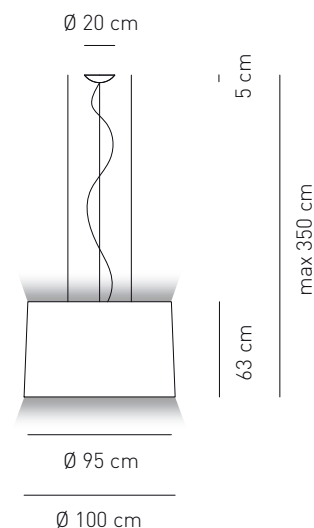

SP VEL 100 Design by Fly Design

Collezione di sospensioni, lampade a soffitto, a parete e da terra con paralume troncoconico in tessuto ignifugato Micro 2000 (poliestere e cotone). Le dimensioni dei paralumi variano da diametri di 50 cm a diametri di 160 cm. Sorgenti luminose incandescenti, alogene, fluorescenti o ad alogenuri metallici. Diffusore a raggiera in tessuto pongé disponibile in varie tonalità.

Collection with suspension, ceiling, wall and floor lamps. The lampshade has a truncated cone shape and is covered with flame retardant Micro 2000 fabric (polyester and cotton). Sizes vary from a diameter of 50 cm (19 5/8") to a diameter of 160 cm (63"). Light sources come in incandescent, halogen, fluorescent or metal halide lamps. The radial light diffuser made with pongé fabric stripes comes in several colours.

Tipologia: SOSPENSIONE
Typology: SUSPENSION

Certificazioni / Certifications:

* con illuminazione verso l'alto / also with upper lighting
D diffusore radiale in tessuto pongé / radial diffuser in pongé fabric
T tappo in maglina / bulbs covering in jersey