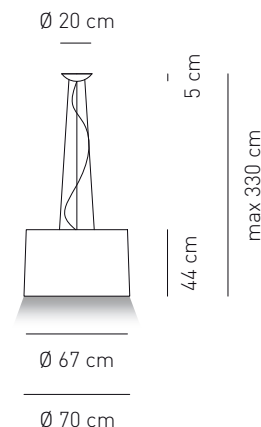

SP VEL 070 Design by Fly Design

Collezione di sospensioni, lampade a soffitto, a parete e da terra con paralume troncoconico in tessuto ignifugato Micro 2000 (poliestere e cotone). Le dimensioni dei paralumi variano da diametri di 50 cm a diametri di 160 cm. Sorgenti luminose incandescenti, alogene, fluorescenti o ad alogenuri metallici. Diffusore a raggiera in tessuto pongé disponibile in varie tonalità.

Collection with suspension, ceiling, wall and floor lamps. The lampshade has a truncated cone shape and is covered with flame retardant Micro 2000 fabric (polyester and cotton). Sizes vary from a diameter of 50 cm (19 5/8") to a diameter of 160 cm (63"). Light sources come in incandescent, halogen, fluorescent or metal halide lamps. The radial light diffuser made with pongé fabric stripes comes in several colours.

Tipologia: SOSPENSIONE
Typology: SUSPENSION

Certificazioni / Certifications:

6.5 kg
0.48 m³