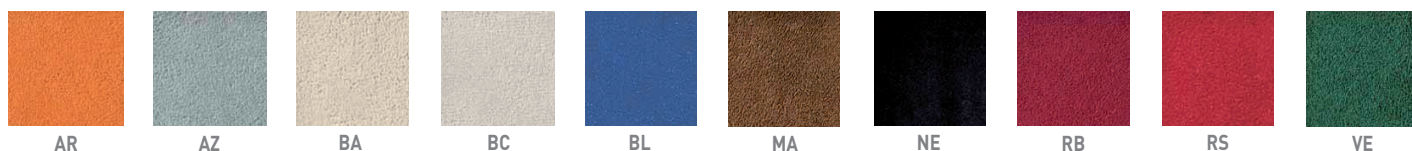

CODICE COLORE DIFFUSORE RADIALE INFERIORE / LOWER RADIAL LIGHT DIFFUSOR COLOUR CODE

BC	bianco, white, weiß, blanc, blanco, белый
BL	blu elettrico, electric blue, blau, bleu, azul eléctrico, электрический синий
BW	bianco caldo, warm white, warmweiß, blanc chaud, blanco cálido, теплый белый
GI	giallo oro, gold yellow, gelbgold, jaune or, amarillo oro, золотой желтый
MA	marrone, brown, braun, marron, marrón, коричневый
MT	mattoni, brick red, ziegelfarben, brique, rojo oscuro, кирпичный
NE	nero, black, schwarz, noir, negro, черный
RB	rosso bordeaux, maroon, bordeauxrot, bordeaux, rojo burdeos, красный бордо
RS	rosso, red, rot, rouge, rojo, красный
VE	verde, green, grün, vert, verde, зеленый
XX	=

MODELLO MODEL	COLORI PARALUME LAMPSHADE COLOURS	COLORI DIFFUSORE RADIALE RADIAL DIFFUSER COLOURS	LAMPADINE LIGHT BULBS
SPVEL070 E27	AR AZ BA BC BL MA	BC BL BW GI MA MT	E27 1x100w or E27 1x33w fluo
SPVEL070 FLE	BC BL MA	GI MA MT	GX24q-4 1x42w
SPVEL070 HCI	MA NE RB RS VE	MT NE RB RS VE	GX8.5 HCI R111 1x35w
SPVEL070 12V	RB RS VE	RB RS VE	G53 1x50w

code structure: MODEL LIGHT EXTERIOR INTERIOR

Colori paralume Lampshade colours