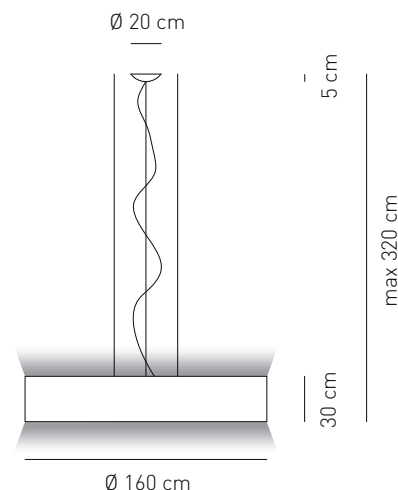

* con illuminazione anche verso l'alto / also with upper lighting

EELc (Energy Efficiency Label compatibility UE874/2012) compatibilità classi energetiche / energy classes compatibility / compatibilité classes energetique / Energieklassen Kompatibilität / compatibilidad clases energéticas / compatibilidade classes energéticas:

A

SP SKI 160

Design by Manuel Vivian

Collezione di sospensioni, lampade a soffitto e a parete con paralume in ecopelle ignifuga disponibile in dieci colori: bianco neutro, bianco avorio, marrone scuro, arancio, rosso fuoco, verde, nero opaco, argento, oro, azzurro. Il diffusore a raggiatura è in tessuto pongé a fettucce disponibile in due tonalità. Le sorgenti luminose sono fluorescenti con attacco E27 o fluorescenti con attacco dedicato.

Collection of suspension, ceiling and wall lamps. The lampshade is covered with flame retardant eco-leather, available in ten colours: neutral white, ivory white, dark brown, orange, flame red, green, mat black, silver, gold and light blue. The radial light diffuser is covered with stripes of pongé fabric available in two colours. Equipped with E27 fluorescent light sources or other dedicated light sources.

Tipologia: SOSPENSIONE
Typology: SUSPENSION LAMP

Certificazioni / Certifications:

23 kg
2,15 m³