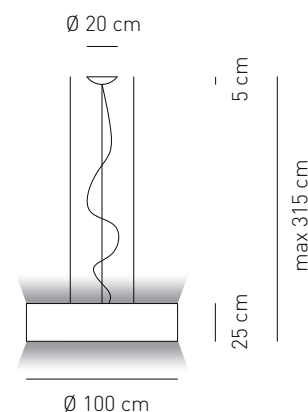

* con illuminazione anche verso l'alto / also with upper lighting

EELc (Energy Efficiency Label compatibility UE874/2012) compatibilità classi energetiche / energy classes compatibility / compatibilité classes energetique / Energieklassen Kompatibilität / compatibilidad classes energéticas / compatibilidade classes energéticas:

A

SP SKI 100

Design by Manuel Vivian

Collezione di sospensioni, lampade a soffitto e a parete con paralume in ecopelle ignifuga disponibile in dieci colori: bianco neutro, bianco avorio, marrone scuro, arancio, rosso fuoco, verde, nero opaco, argento, oro, azzurro. Il diffusore a raggiera è in tessuto pongé a fettucce disponibile in due tonalità. Le sorgenti luminose sono fluorescenti con attacco E27 o fluorescenti con attacco dedicato.

Collection of suspension, ceiling and wall lamps. The lampshade is covered with flame retardant eco-leather, available in ten colours: neutral white, ivory white, dark brown, orange, flame red, green, mat black, silver, gold and light blue. The radial light diffuser is covered with stripes of pongé fabric available in two colours. Equipped with E27 fluorescent light sources or other dedicated light sources.

Tipologia: SOSPENSIONE
Typology: SUSPENSION LAMP

Certificazioni / Certifications: