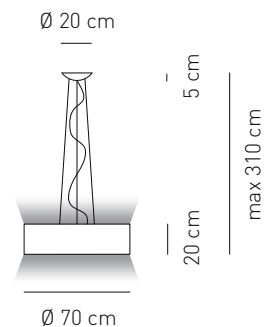

* con illuminazione anche verso l'alto / also with upper lighting

EELc (Energy Efficiency Label compatibility UE874/2012) compatibilità classi energetiche / energy classes compatibility / compatibilité classes energetique / Energieklassen Kompatibilität / compatibilidad classes energéticas / compatibilidade classes energéticas:

A

SP SKI 070

Design by Manuel Vivian

Collezione di sospensioni, lampade a soffitto e a parete con paralume in ecopelle ignifuga disponibile in dieci colori: bianco neutro, bianco avorio, marrone scuro, arancio, rosso fuoco, verde, nero opaco, argento, oro, azzurro. Il diffusore a raggiera è in tessuto pongé a fettucce disponibile in due tonalità. Le sorgenti luminose sono fluorescenti con attacco E27 o fluorescenti con attacco dedicato.

Collection of suspension, ceiling and wall lamps. The lampshade is covered with flame retardant eco-leather, available in ten colours: neutral white, ivory white, dark brown, orange, flame red, green, mat black, silver, gold and light blue. The radial light diffuser is covered with stripes of pongé fabric available in two colours. Equipped with E27 fluorescent light sources or other dedicated light sources.

Tipologia: SOSPENSIONE
Typology: SUSPENSION LAMP

Certificazioni / Certifications:

10 kg
0,33 m³