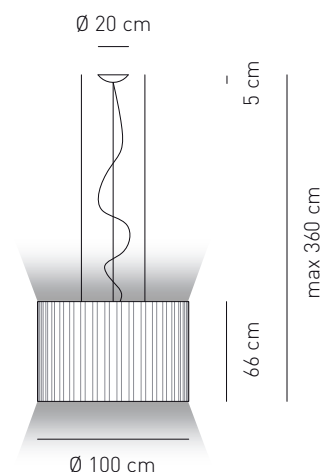

SP SKR 100 Design by Fly Design

Lampada con paralume a tenda, composto da un tessuto TREVIRA® CS ignifugo doppio, all'esterno retato nero e all'interno in nove tonalità. Disponibile anche in tessuto singolo colorato senza rete nera. Le sorgenti luminose sono incandescenti, alogene, fluorescenti o alogene con led RGB.

Suspension with a curtain lampshade. The fabric, TREVIRA® CS, is fireproof and composed of two overlapping layers, an exterior black net with an interior fabric available in nine colours. Also available in one-layer fabric in the same nine colours, without the black net. Light sources can be chosen between incandescent, halogen, fluorescent or halogen lamps.

Tipologia: SOSPENSIONE
Typology: SUSPENSION

Certificazioni / Certifications:

12.5 kg
1.06 m³